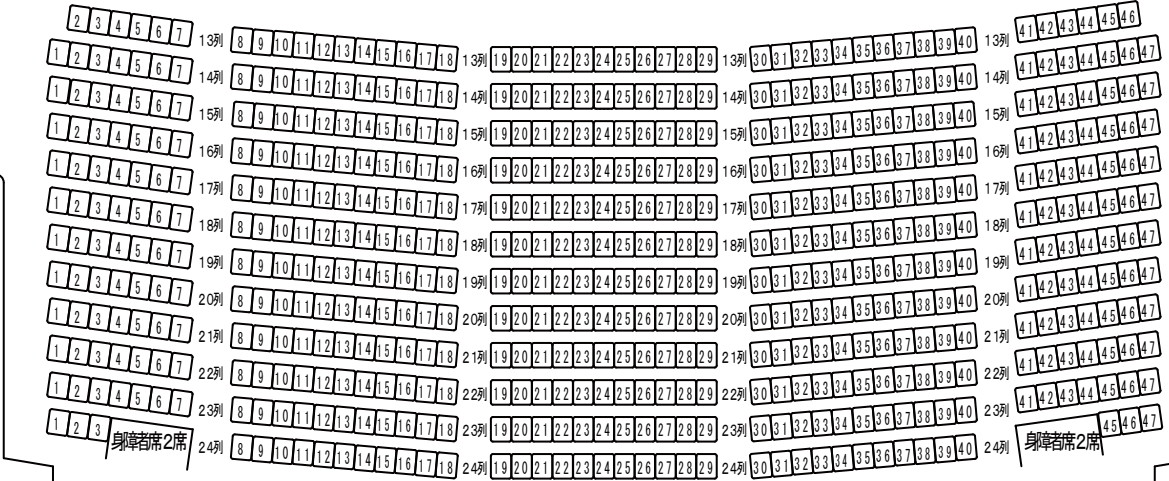

アステールプラザ 大ホール座席表

舞台

オーケストラピット
音響反射板
使用時

通常時

1階席	904席
身障者席	4席
2階席	296席
合計	1204席

1階席	795席
身障者席	4席
2階席	296席
合計	1095席

オーケストラピット(前舞台)

109席減(1列~5列)
撤去する座席

3

4

5

6

親子室