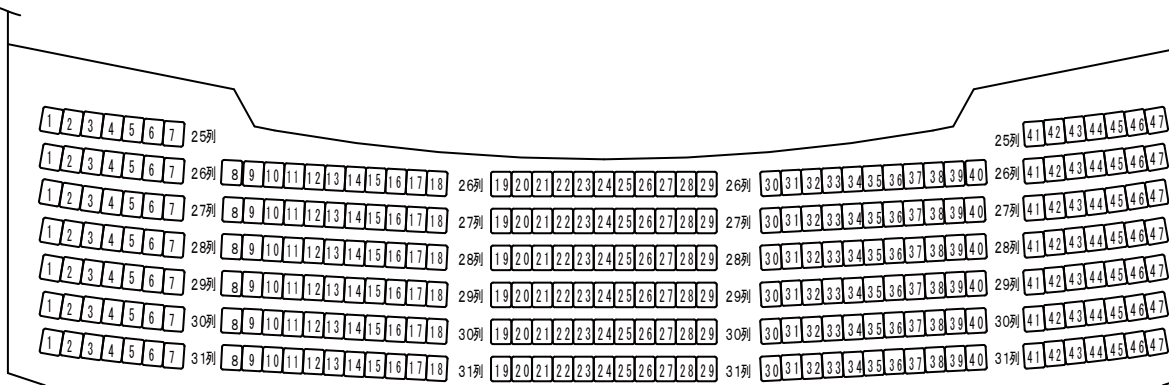

アステールプラザ 大ホール座席表

舞台

オーケストラピット
音響反射板
使用時

通常時

1階席	904席
身障者席	4席
2階席	296席
合計	1204席

1階席	795席
身障者席	4席
2階席	296席
合計	1095席

オーケストラピット(前舞台)

109席減(1列~5列)
撤去する座席

3

4

5

6

親子室