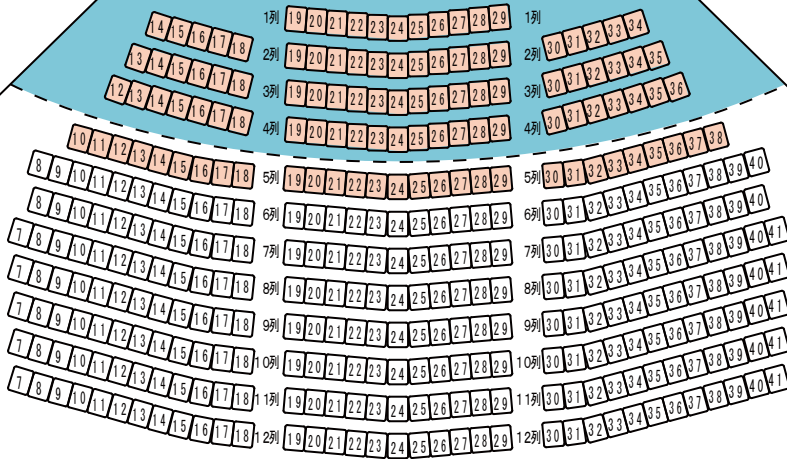

アステールプラザ 大ホール座席表

舞台

オーケストラピット
音響反射板
使用時

通常時

1階席	904席
身障者席	4席
2階席	296席
合計	1204席

1階席	795席
身障者席	4席
2階席	296席
合計	1095席

オーケストラピット(前舞台)

109席減(1列~5列)
撤去する座席

3

4

5

6

親子室