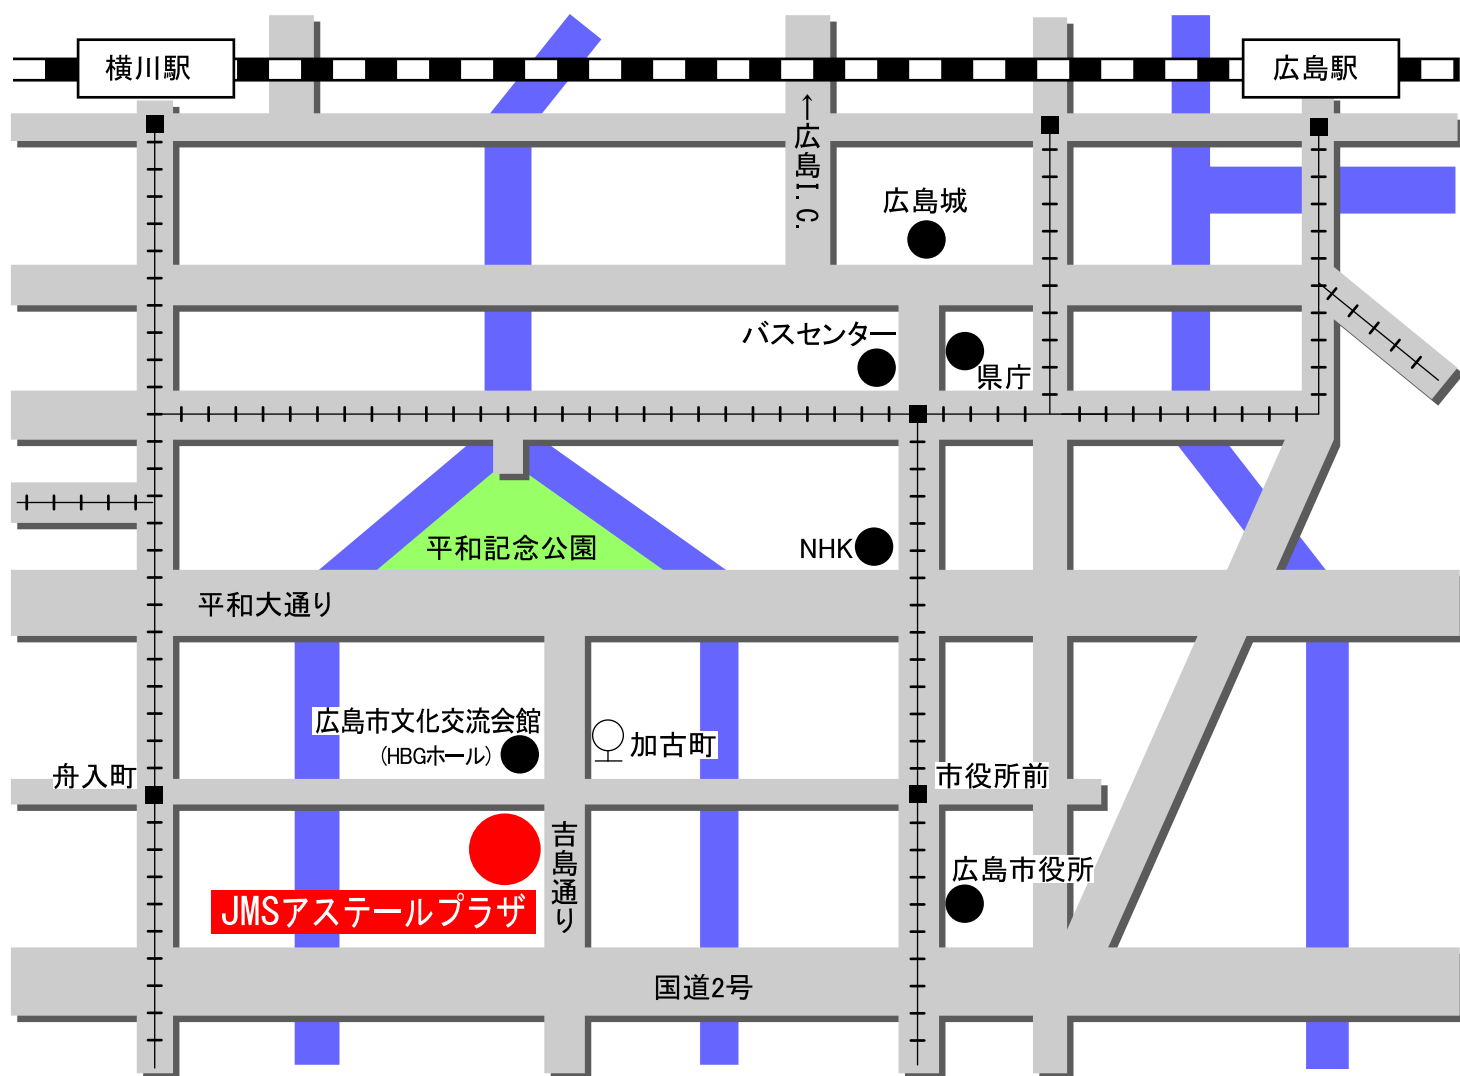

# 交通案内

《JR広島駅から》

**【市内電車利用の場合】**

宇品行(紙屋町経由) - 市役所前下車 (600m)  
江波行 - 舟入町下車 (400m)

**【バス利用の場合】**

広島バス24番  
吉島営業所行または吉島病院行 - 加古町下車 (200m)

**【タクシー利用の場合】**

約15分