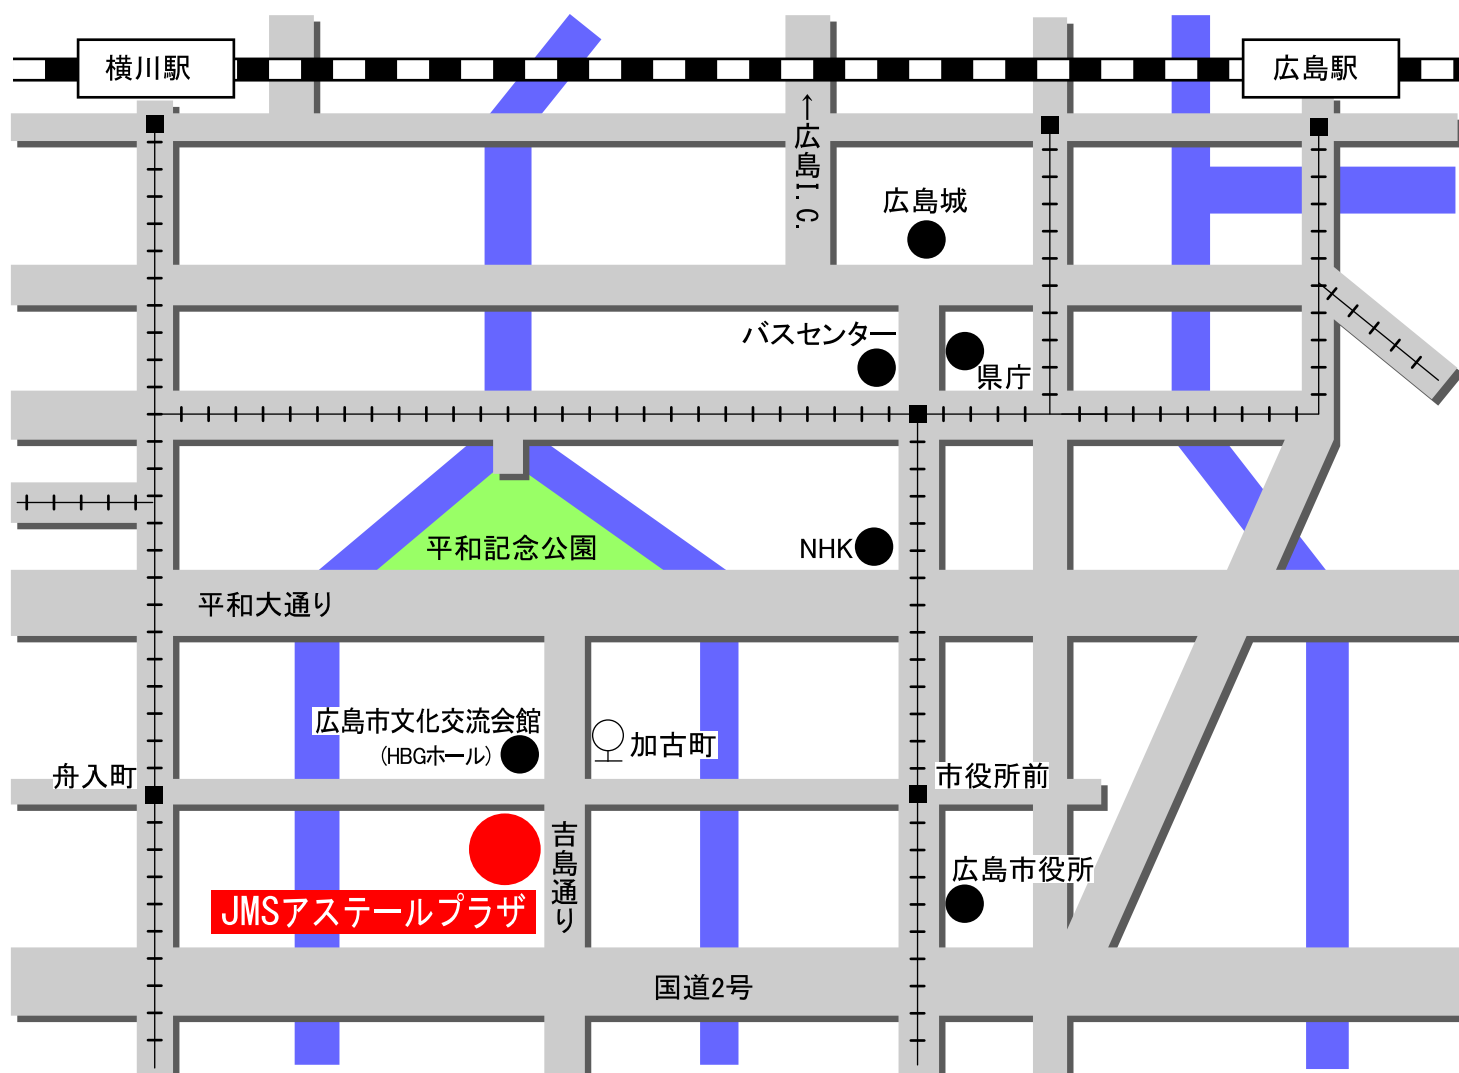

# 交通案内

《JR広島駅から》

**【市内電車利用の場合】**

宇品行(紙屋町経由) — 市役所前下車 (600m)  
江波行 — 舟入町下車 (400m)

**【バス利用の場合】**

広島バス24番  
吉島営業所行または吉島病院行 — 加古町下車 (200m)

**【タクシー利用の場合】**

約15分