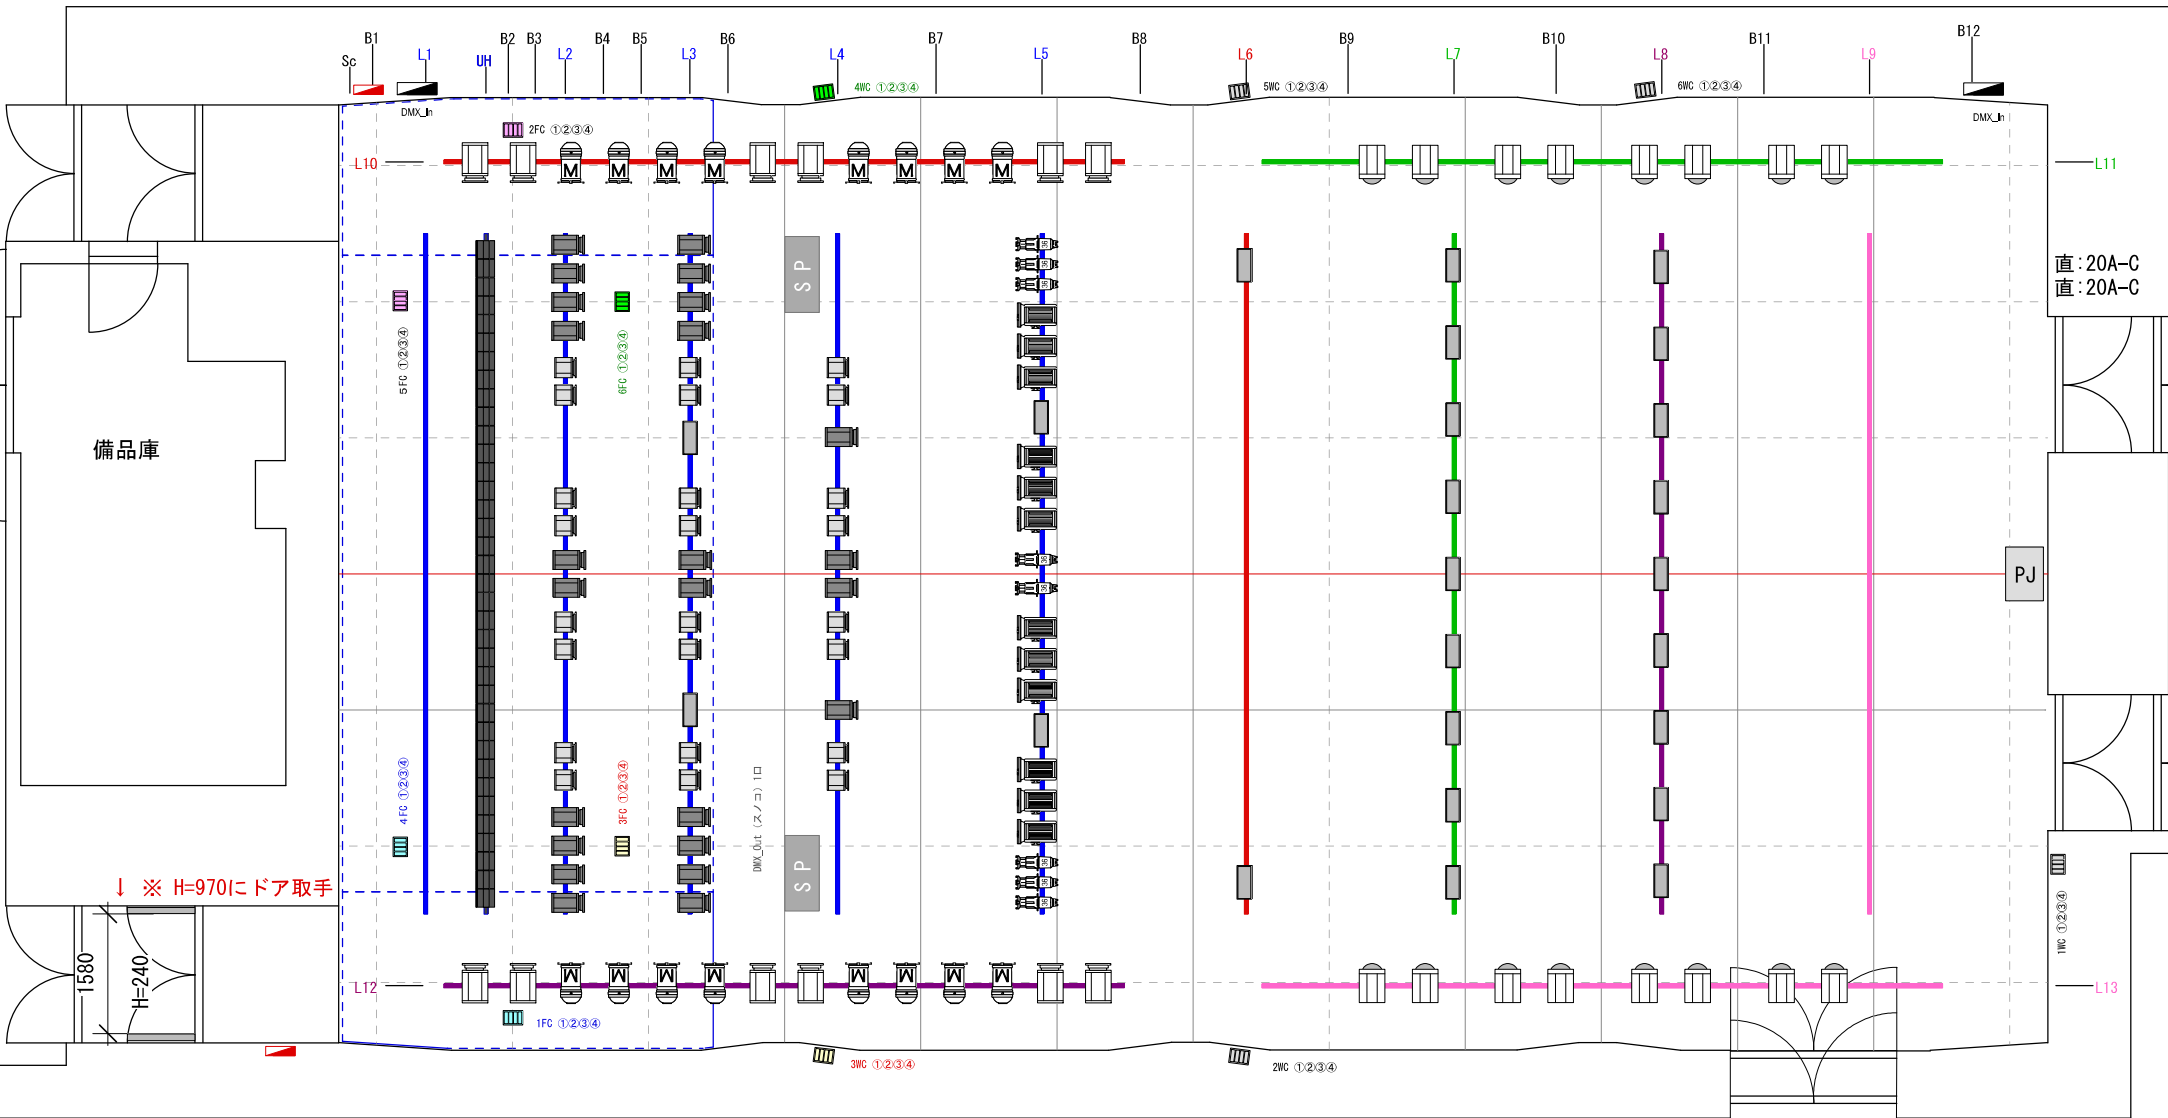

多目的スタジオ 照明現状 (A4 @ 1/100)

3相4線200A (60A-C×3口, 30A-C×6口)

3相3線75A

(2024年4月現在)

LQB-15 1kw × 24台

PAR R64L 500w_M × 16台

TS-CI108I 1kw × 16台

AQS-10 1kw × 12台

AQF-10 1kw × 12台

UH 300w×36 (4色×9灯)

ソースフォー36" 575w × 8台

AQF-5 500w × 24台

AQS-5 500w × 24台

ボタン長さ : L9, 000mm 許容荷重 : 美術ボタン=250kg、ライトボタン=250kg
 美術ボタン : H6, 200mm / ライトボタン : H5, 720mm / UH : H5, 500mm / PJ : H4, 740mm
 天井高 : H6, 500mm / 舞台高 : 0~1, 000mm

FC, WC 切換え 1FC⇄4FC / 2FC⇄5FC / 3FC⇄3WC / 6FC⇄4WC
 ライトボタン切換え(各ボタン⑤~⑧回路) L6⇄L10 / L7~L11 / L8~L12 / L9~L13
 外部出力 : AUD5(DMX337)~AUD380(DMX512)