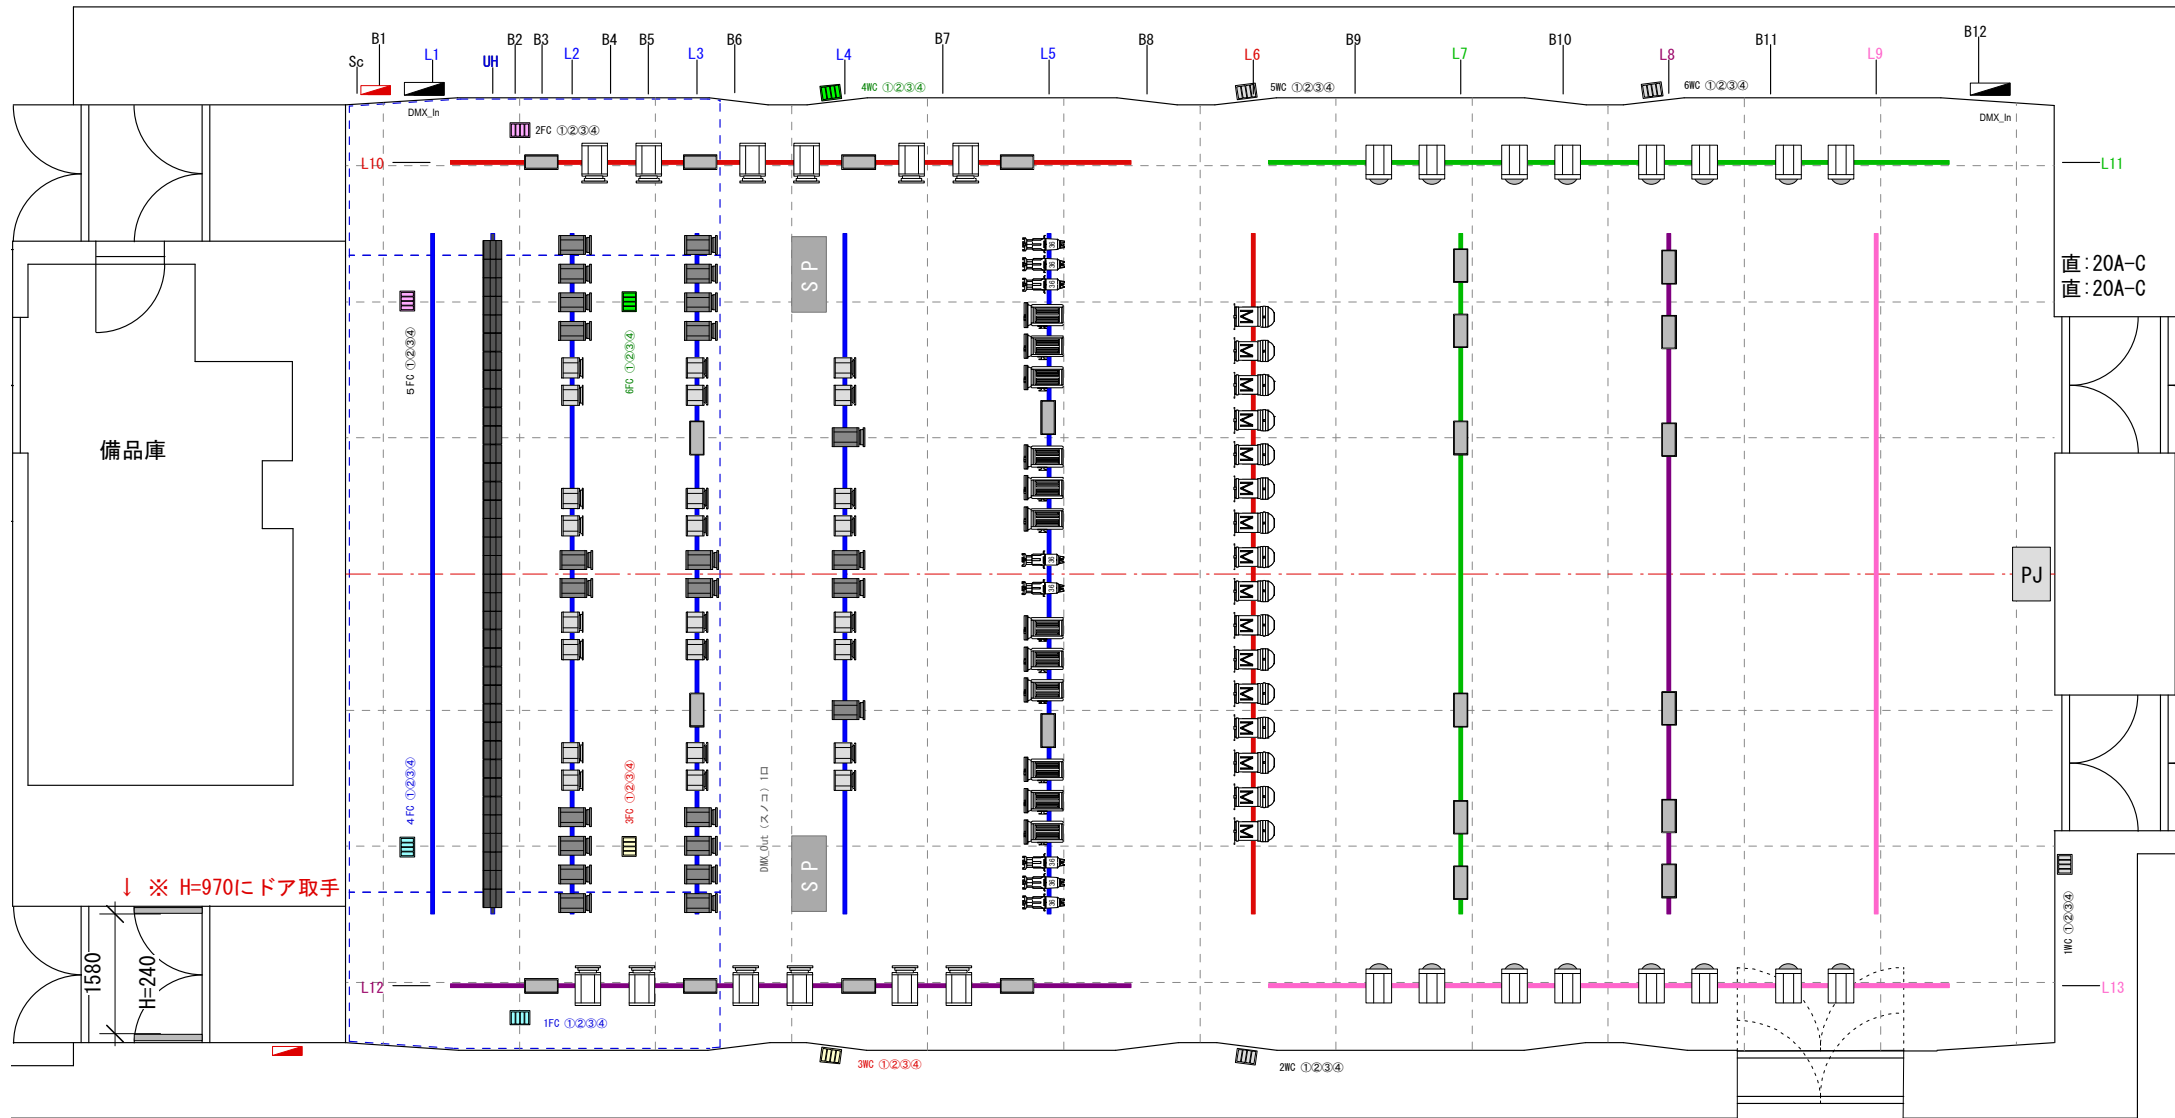

# 多目的スタジオ 照明現状 ( A4 @ 1/100 )

3相4線200A (60A-C×3口, 30A-C×6口)

3相3線75A

(2021年9月現在)

LQB-15 1kw × 24台

PAR R64L 500w\_M × 16台

TS-CI108I 1kw × 16台

AQS-10 1kw × 12台

AQF-10 1kw × 12台

UH 300w×36 (4色×9灯)

ソースフォー36" 575w × 8台

AQF-5 500w × 24台

AQS-5 500w × 24台

バトン長さ : L9, 000mm 許容荷重 : 美術バトン=250kg、ライトバトン=250kg  
 美術バトン : H6, 200mm / ライトバトン : H5, 720mm / UH : H5, 500mm / PJ : H4, 740mm  
 天井高 : H6, 500mm / 舞台高 : 0~1, 000mm

FC, WC 切換え 1FC⇄4FC / 2FC⇄5FC / 3FC⇄3WC / 6FC⇄4WC  
 ライトバトン切換え(各バトン⑤~⑧回路) L6⇄L10 / L7~L11 / L8~L12 / L9~L13  
 外部出力 : AUD5(DMX337)~AUD380(DMX512)