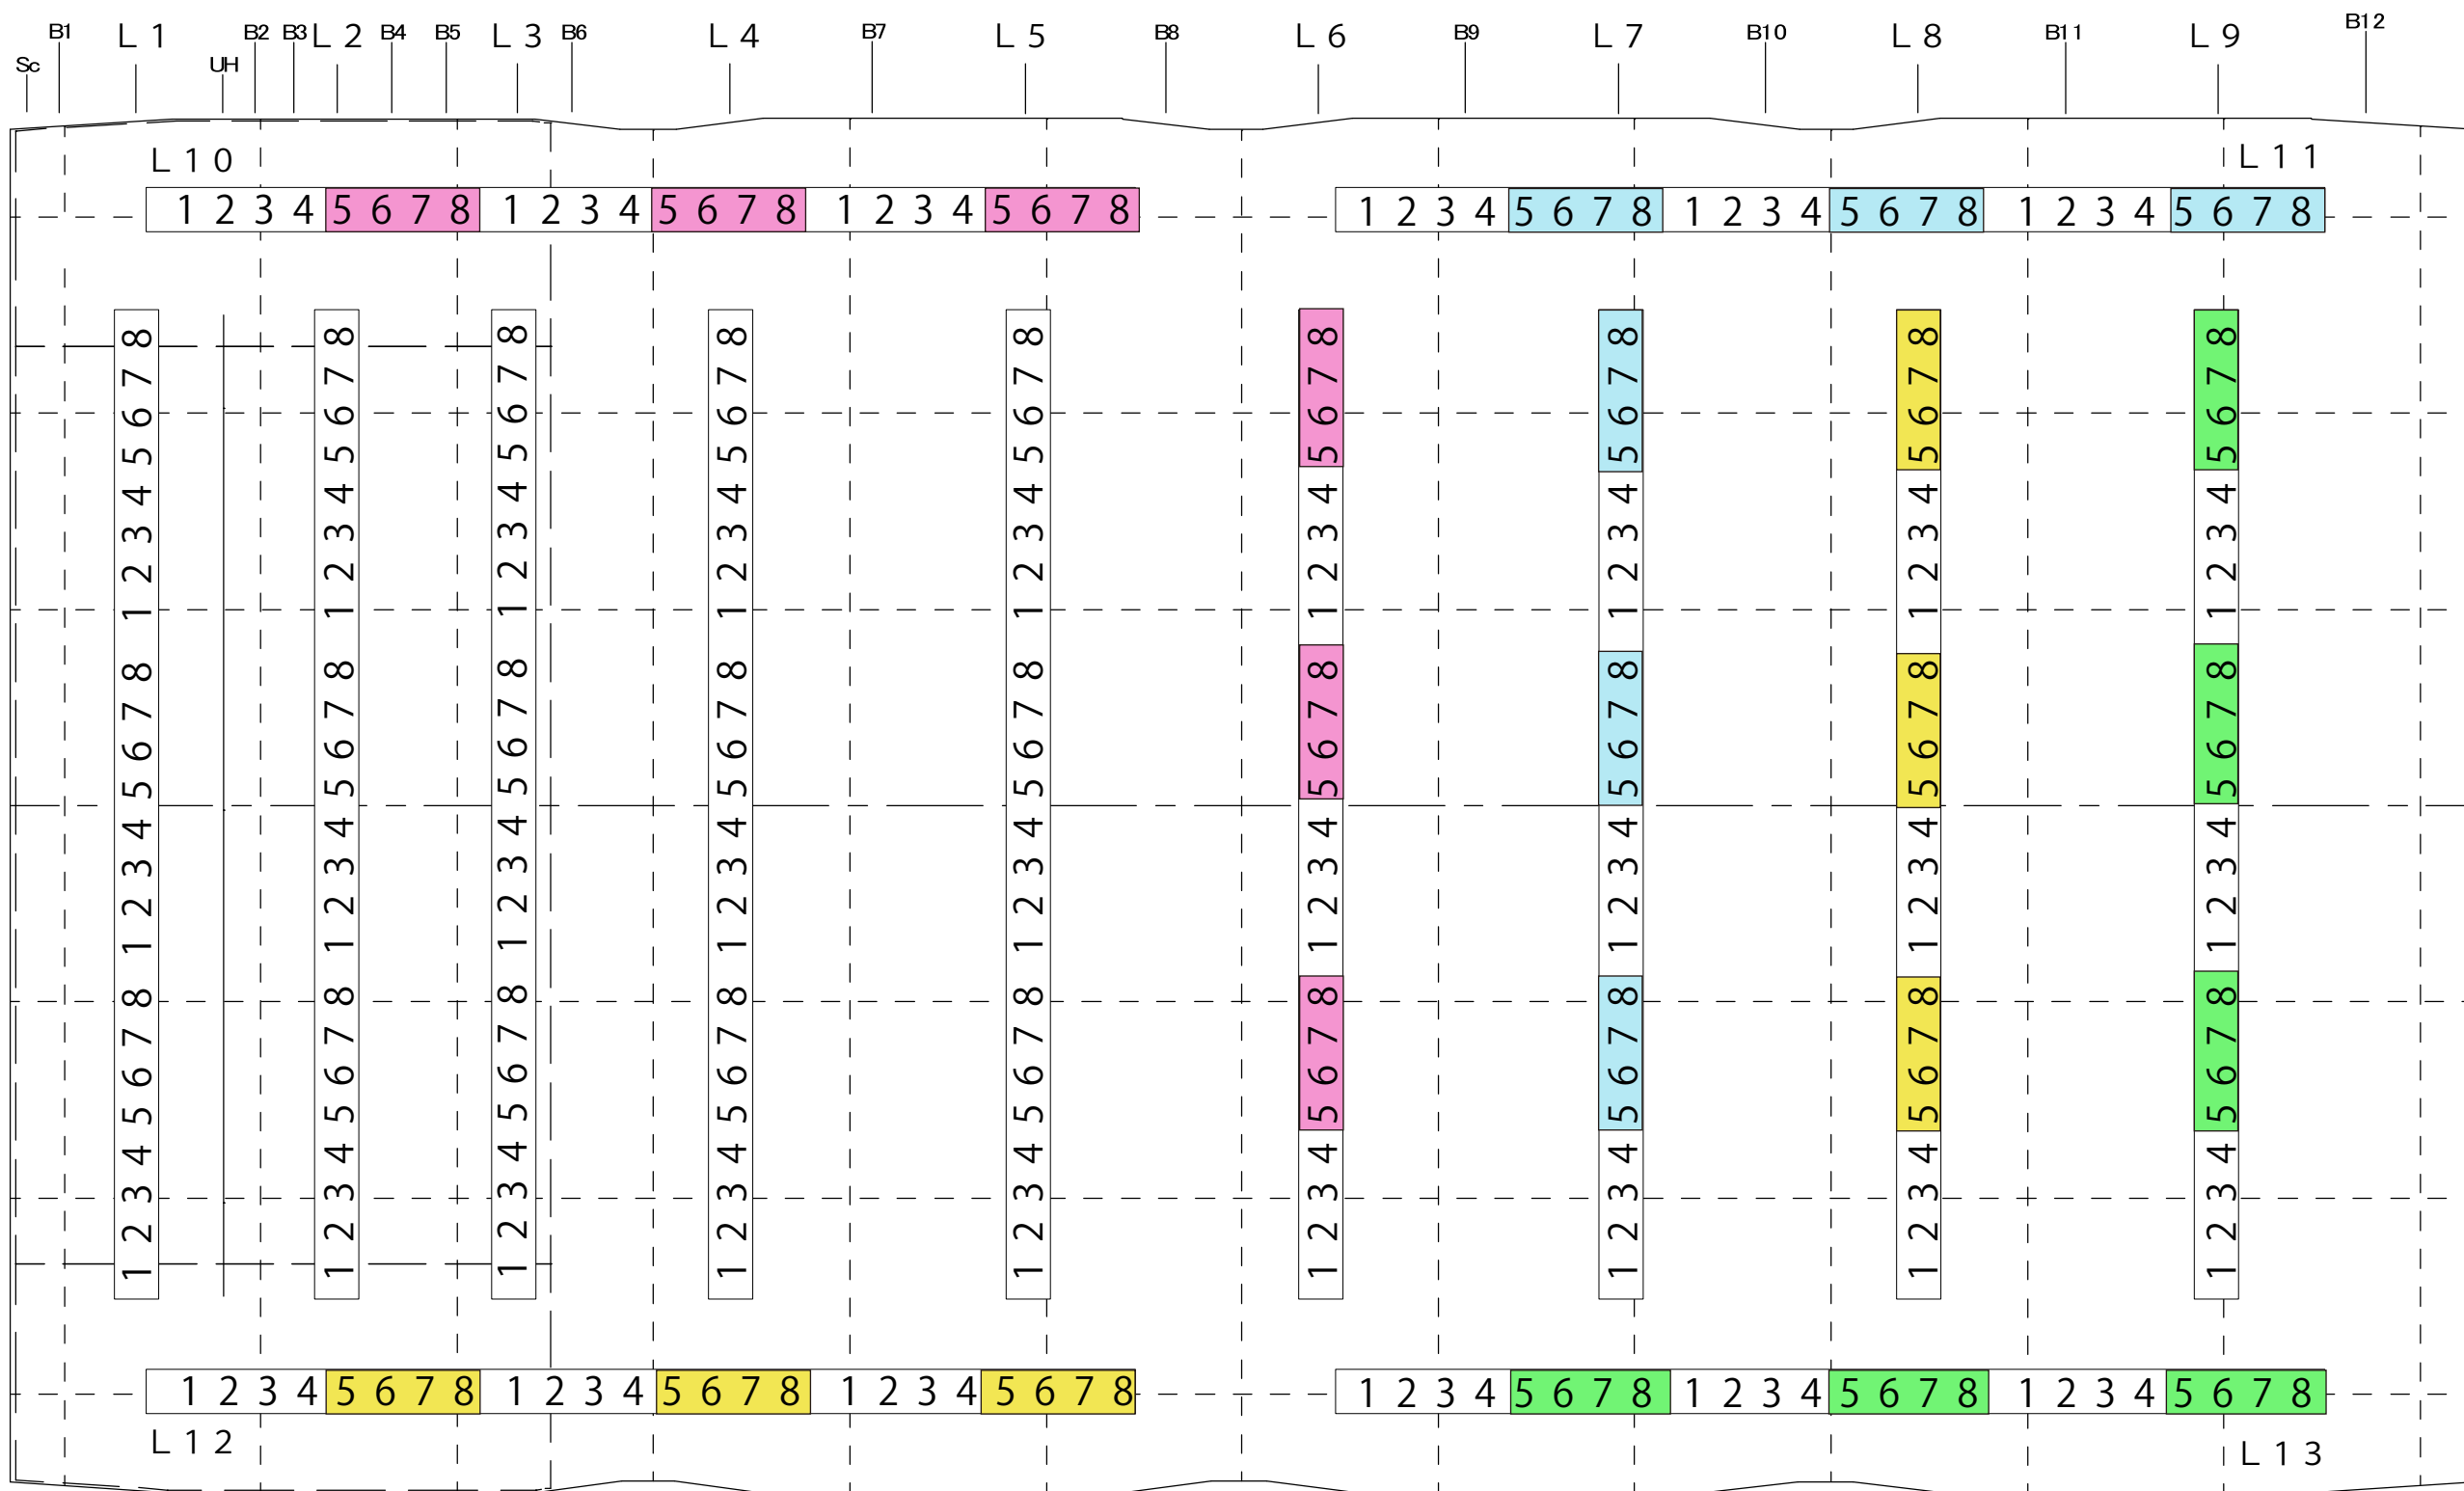

多目的スタジオ照明ボタン回路図

同じ色の回路は切り替えになります