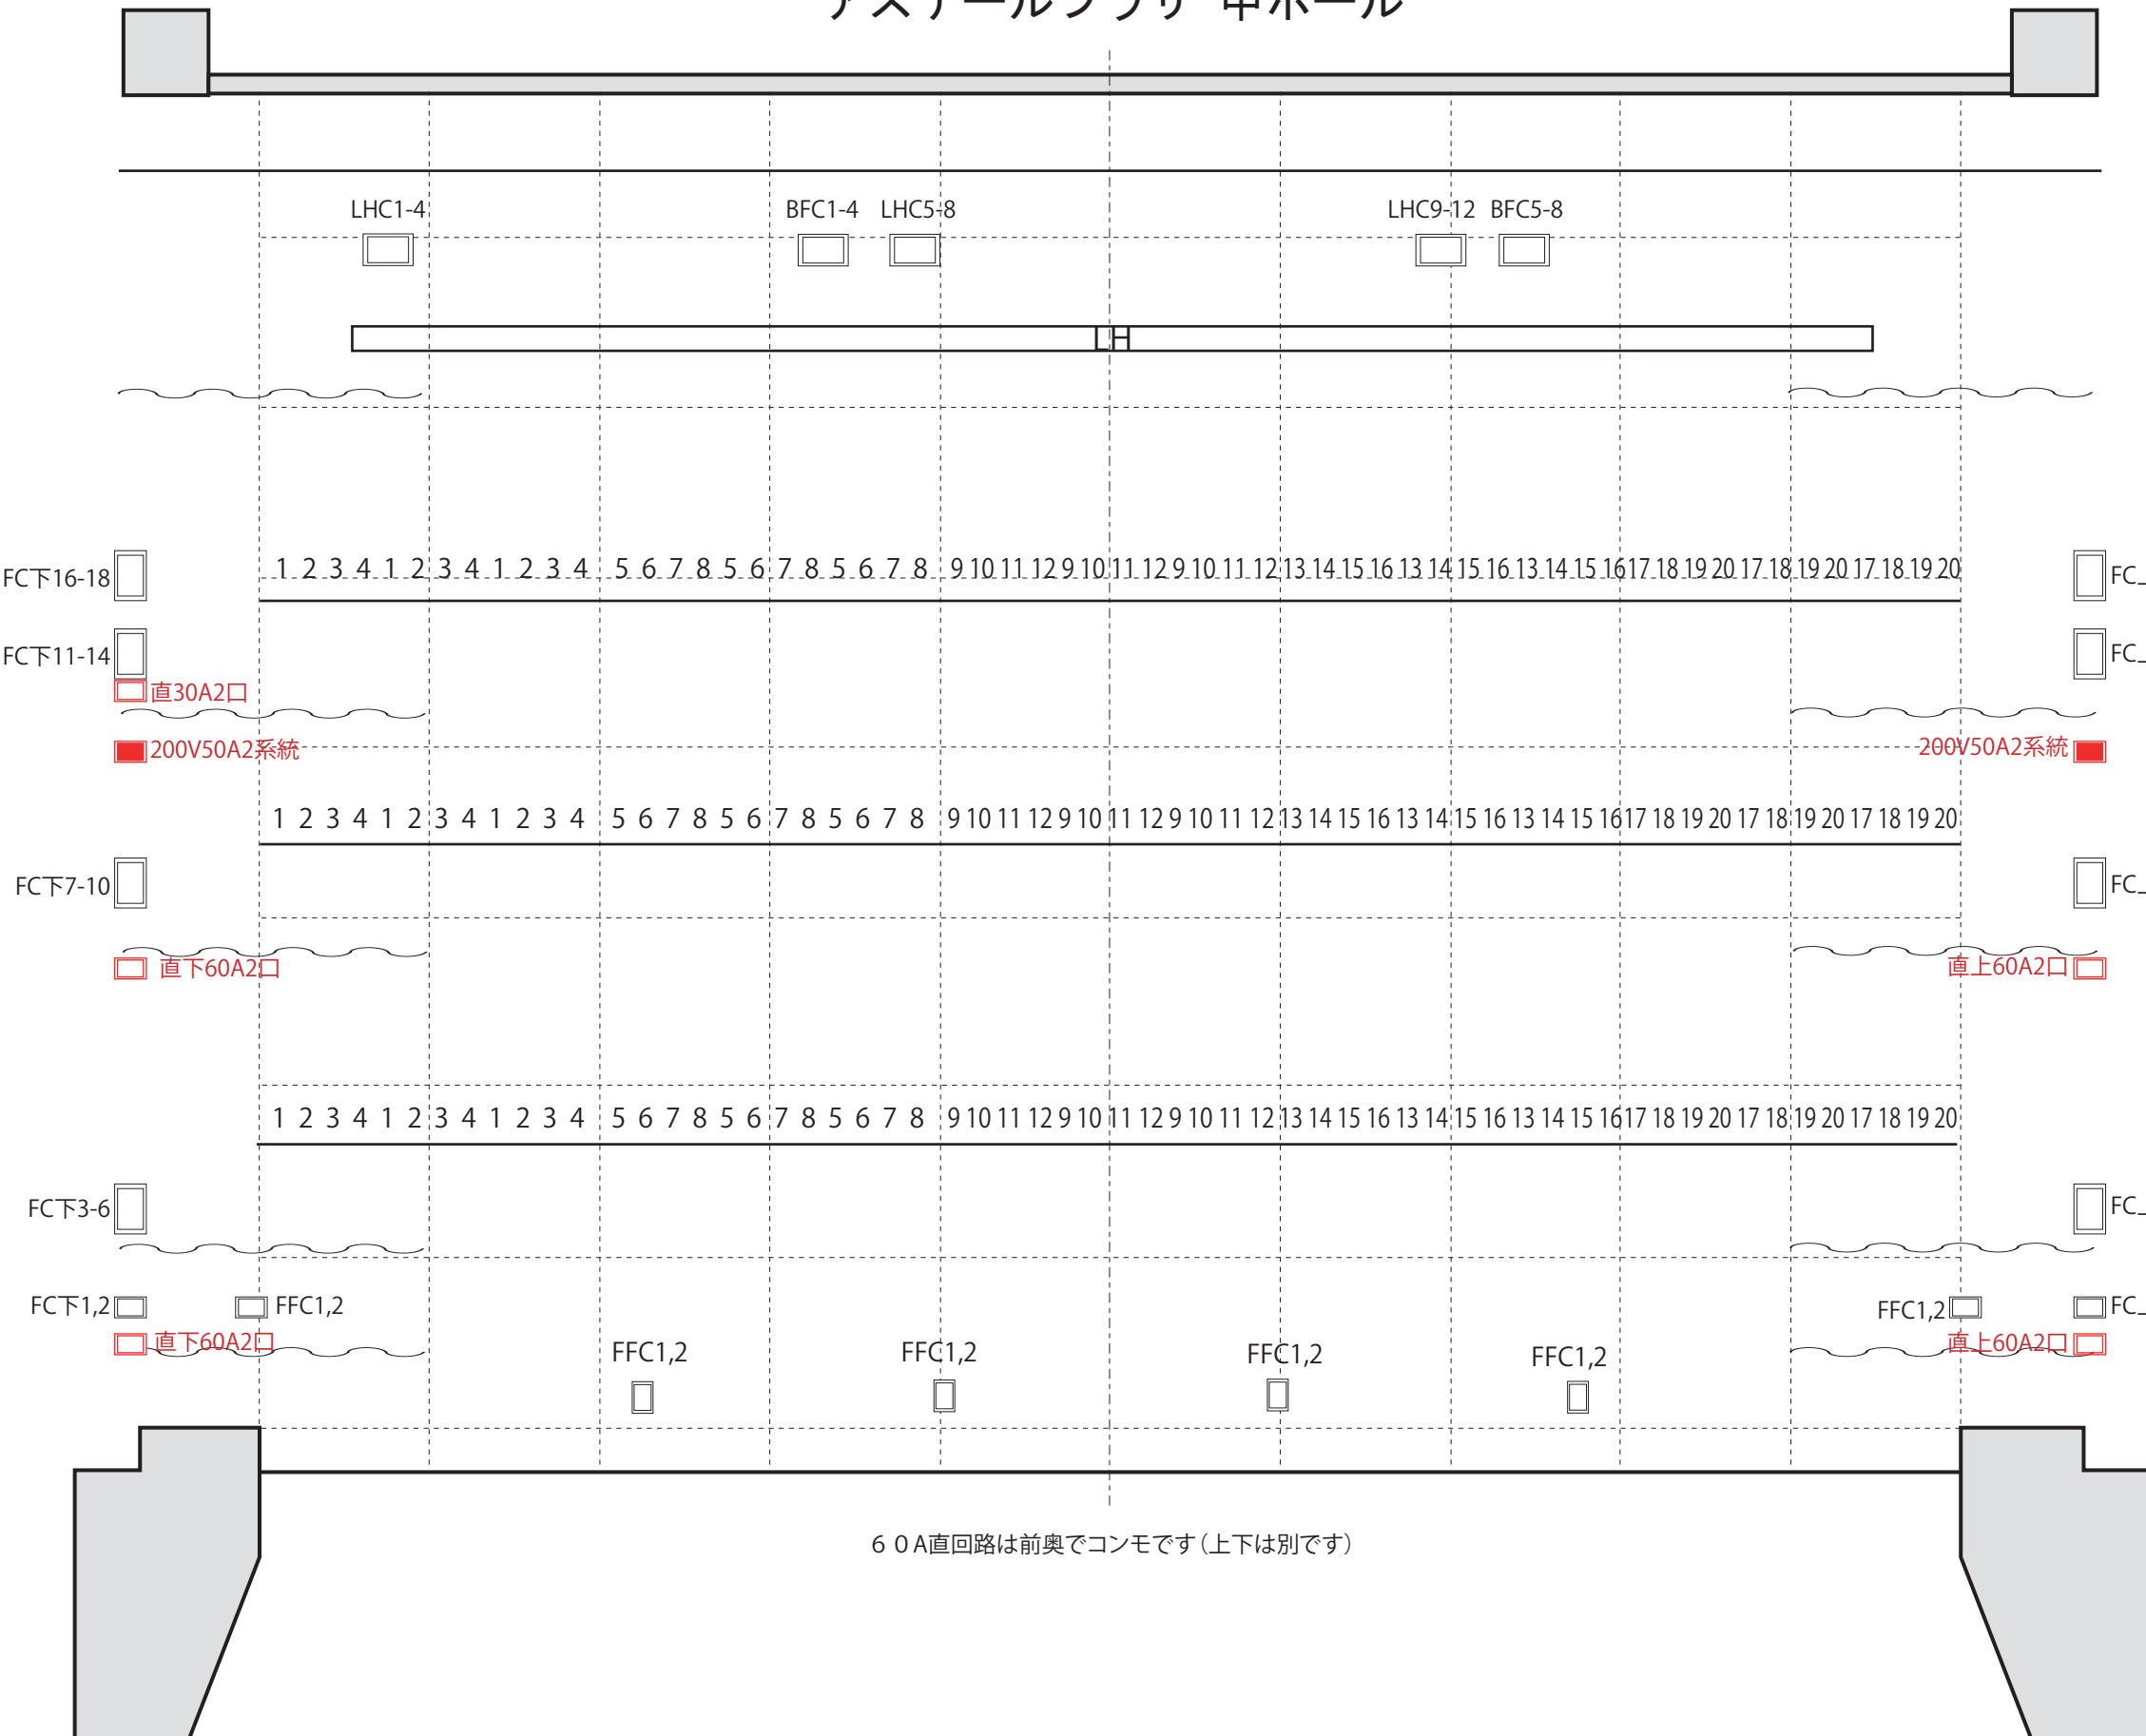

# アステールプラザ 中ホール

- 大ホリ幕 電動
- 大黒幕(ヒダ無し) 20 バトン
- 19 バトン 電動
- 18 バトン
- 17 バトン
- 大HL 電動
- 第2袖幕 16 バトン
- 15 バトン
- 中ホリ幕 14 バトン 電動
- 松葉目(吊替え不可)
- 3 SUS 電動
- 中HL 電動
- スクリーン 電動
- 第2中割幕
- 第3一文字幕 11 バトン 電動
- 10 バトン
- 2 SUS
- 2 BOR
- 第1中割幕
- 第2一文字幕 8 バトン 電動
- 7 バトン
- 虹梁(後)バトン 電動
- 6 バトン
- 5 バトン
- 1 SUS
- 1 BOR
- 第1袖幕
- 第1一文字幕 3 バトン
- 虹梁(前)バトン 電動
- 2 バトン
- 中割暗転幕
- 一文字幕 電動
- 綴帳 電動