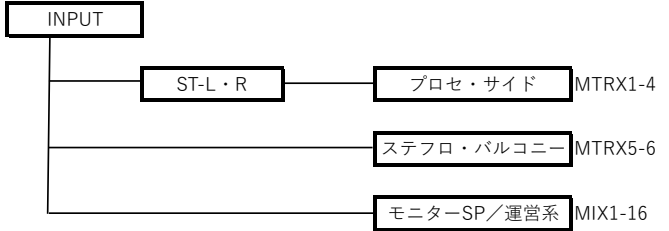

Rio1608-D2 (音響室) ID:Y010					
INPUT		OUTPUT	バッチ盤		
1	WL1	QL1-9	1	SP3	アンプ室送り-9
2	WL2	QL1-10	2	SP4	アンプ室送り-10
3	WL3	QL1-11	3	SP5	アンプ室送り-11
4	WL4	QL1-12	4	SP6	アンプ室送り-12
5	WL5	QL1-13	5	SP7	アンプ室送り-13
6	WL6	QL1-14	6	ロビー	アンプ室送り-14
7			7	運営/照明	アンプ室送り-15
8			8	楽屋	アンプ室送り-16
∫					
13	三点吊-L				
14	三点吊-R				
15	ブザー	QL1-31			
16	AirMic	QL1-32			

MRX7-D (アンプ室) ID:Y005				
INPUT		OUTPUT		
1	プロセL	1	プロセL-HF1	
2	プロセR	2	プロセR-HF1	
3	サイドL	3	プロセL-HF2	
4	サイドR	4	プロセR-HF2	
5	ステージフロント	5	プロセL-LF	
6	アンダーバルコニー	6	プロセR-LF	
7	SP1	1	サイドL-HF	
8	SP2	2	サイドR-HF	
		3	サイドL-LF	
		4	サイドR-LF	
		5	サイドL-SLO	
		6	サイドR-SLO	
		7	ステージフロント	
		8	アンダーバルコニー	
		7	SP1	
		8	SP2	

TF5 (音響室) ID:Y002					
INPUT		OUTPUT		バッチ盤	
1		MTRX-1	プロセL	MRX7-D-1	
2		MTRX-2	プロセR	MRX7-D-2	
3		MTRX-3	サイドL	MRX7-D-3	
4		MTRX-4	サイドR	MRX7-D-4	
5		AUX-1	ステージフロント	MRX7-D-5	
6		AUX-2	アンダーバルコニー	MRX7-D-6	
7		AUX-3	ロビー	OMNIOOUT-6	アンプ室送り-14
8		AUX-4	運営/照明	OMNIOOUT-7	アンプ室送り-15
∫		AUX-5	楽屋	OMNIOOUT-8	アンプ室送り-16
		AUX-6			
		AUX-7			
		AUX-8			
		AUX-9	SP1	MRX7-D-7	
		AUX-10	SP2	MRX7-D-8	
		AUX-11	SP3	OMNIOOUT-1	アンプ室送り-9
		AUX-12	SP4	OMNIOOUT-2	アンプ室送り-10
∫		AUX-13	SP5	OMNIOOUT-3	アンプ室送り-11
31	ブザー	AUX-14	SP6	OMNIOOUT-4	アンプ室送り-12
32	AirMic	AUX-15	SP7	OMNIOOUT-5	アンプ室送り-13

TF5をメイン卓として使用する場合は、
・ dante controllerによるOUT系バッチの変更
・ Rio1608とOMNIOOUT (TF5)の物理バッチの変更
が必要です。