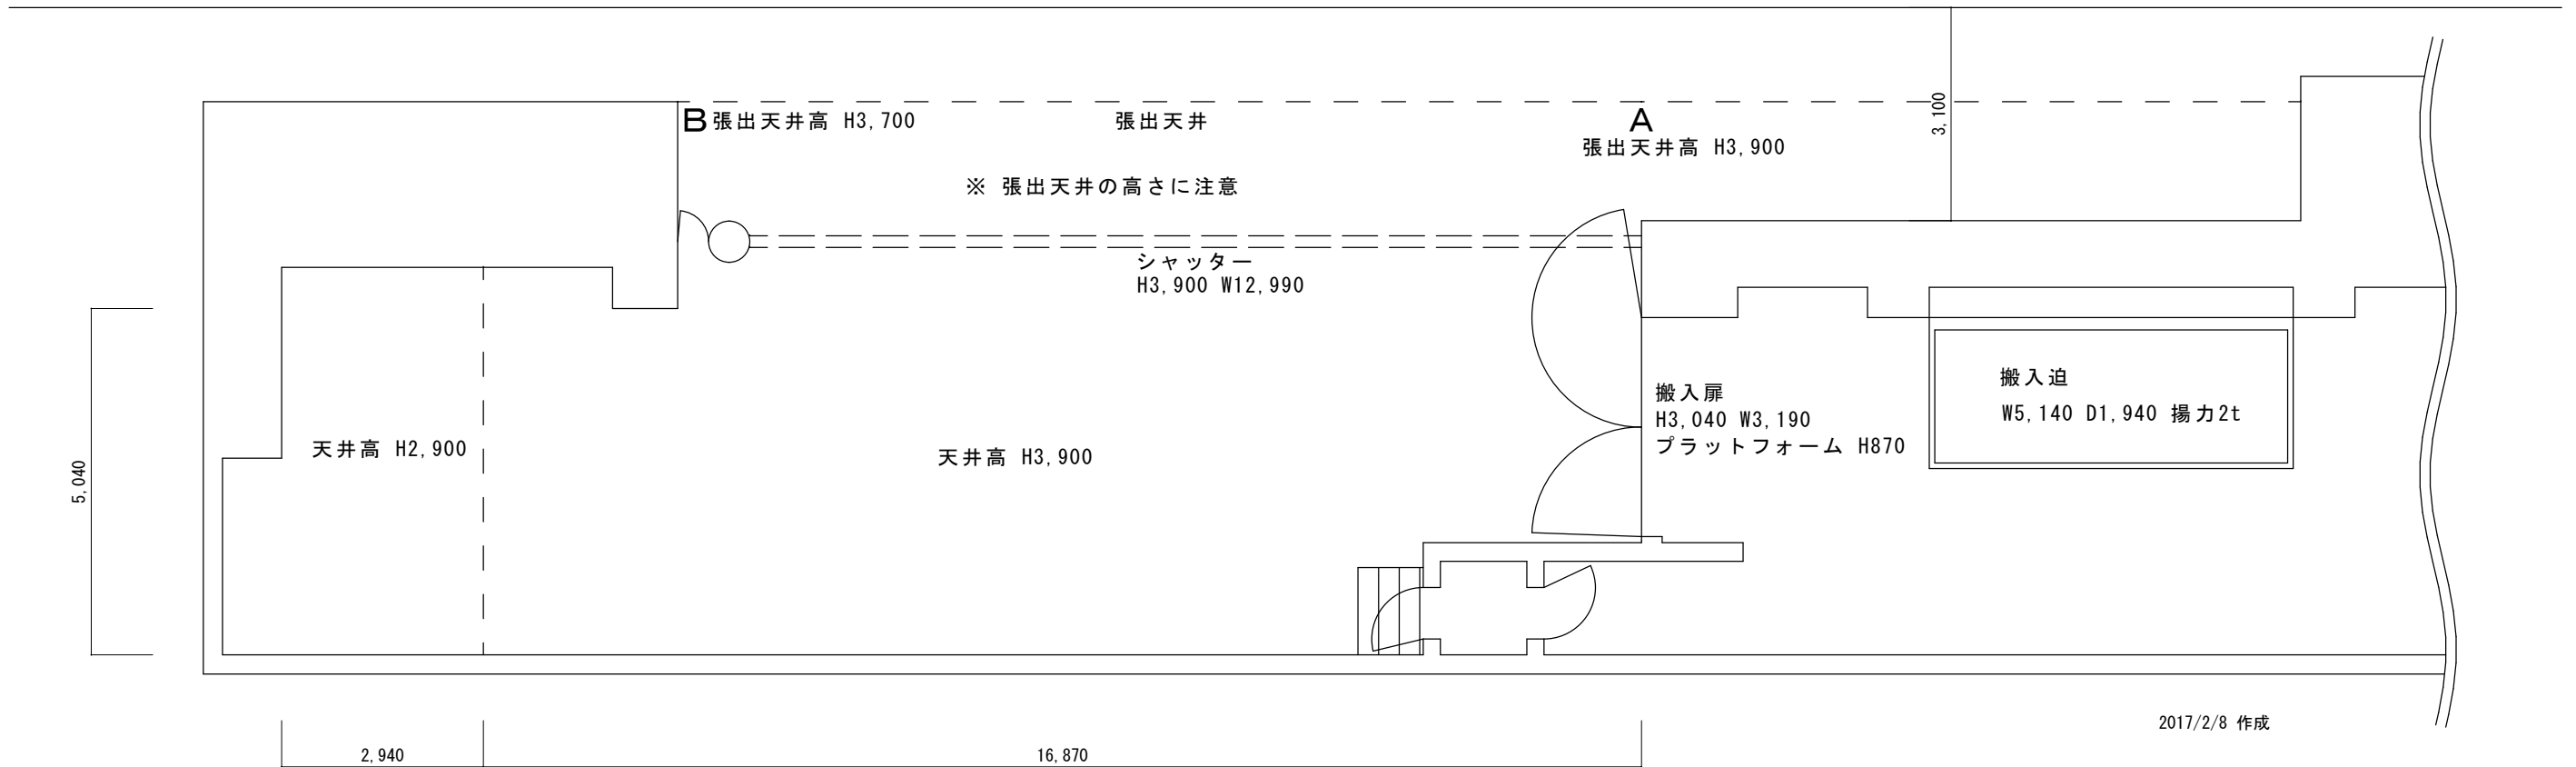

アステールプラザ 中ホール（中区民文化センター ホール）搬入口

歩道

アステールプラザ 中ホール搬入口

11tトラック駐車時の写真

写真の駐車車両

長さ：1,199cm 幅：249cm 高さ：379cm（車検証データ）

エアサスを下限まで下げた状態です。

歩道が搬入口床面よりも高いため、車両進入時は天井との隙間が数センチしかありません。
ウィングは使用できません。