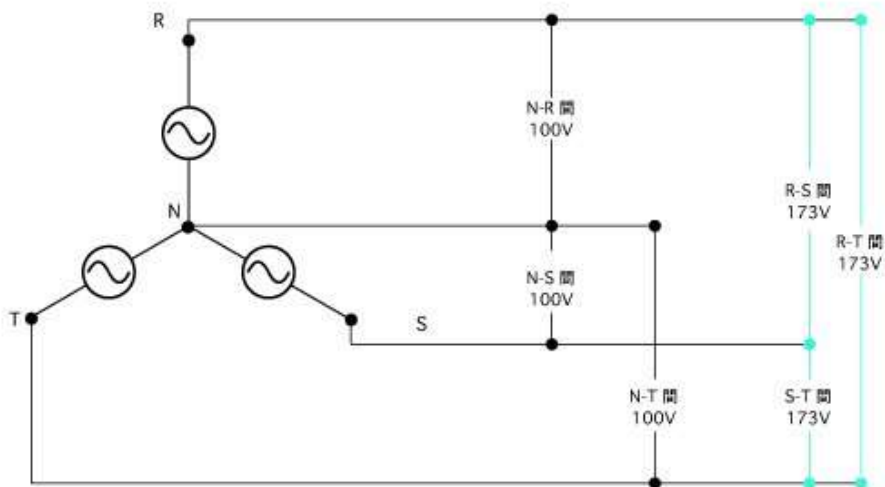

## 三相 3 線 200V 50A

上手フロア×2口、下手フロア×2口、各サス×2口  
ブレーカー付き端子ボックス×4個（端子径8ミリ）

## 三相 4 線 100Vまたは173V 200A

下手ギャラリー（カムロック付）

三相 3 線 200V50A フローアコンセント

三相 3 線 200V50A 端子 BOX (端子径 8 mm)