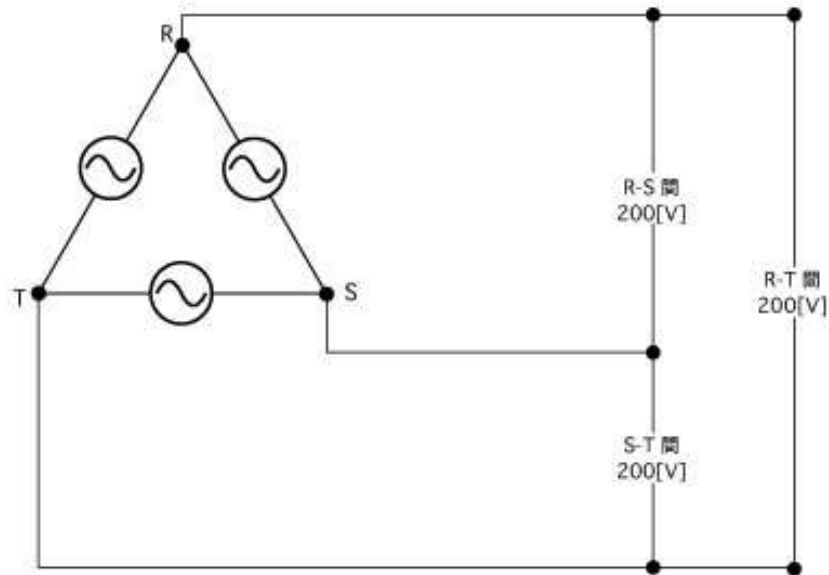

## 三相 3 線 200V 50A

上手フロア×2口、下手フロア×2口、各サス×2口  
ブレーカー付き端子ボックス×4個（端子径8ミリ）

## 三相 4 線 100Vまたは173V 200A

下手ギャラリー（カムロック付）

三相 3 線 200V50A フローアコンセント

三相 3 線 200V50A 端子 BOX (端子径 8 mm)