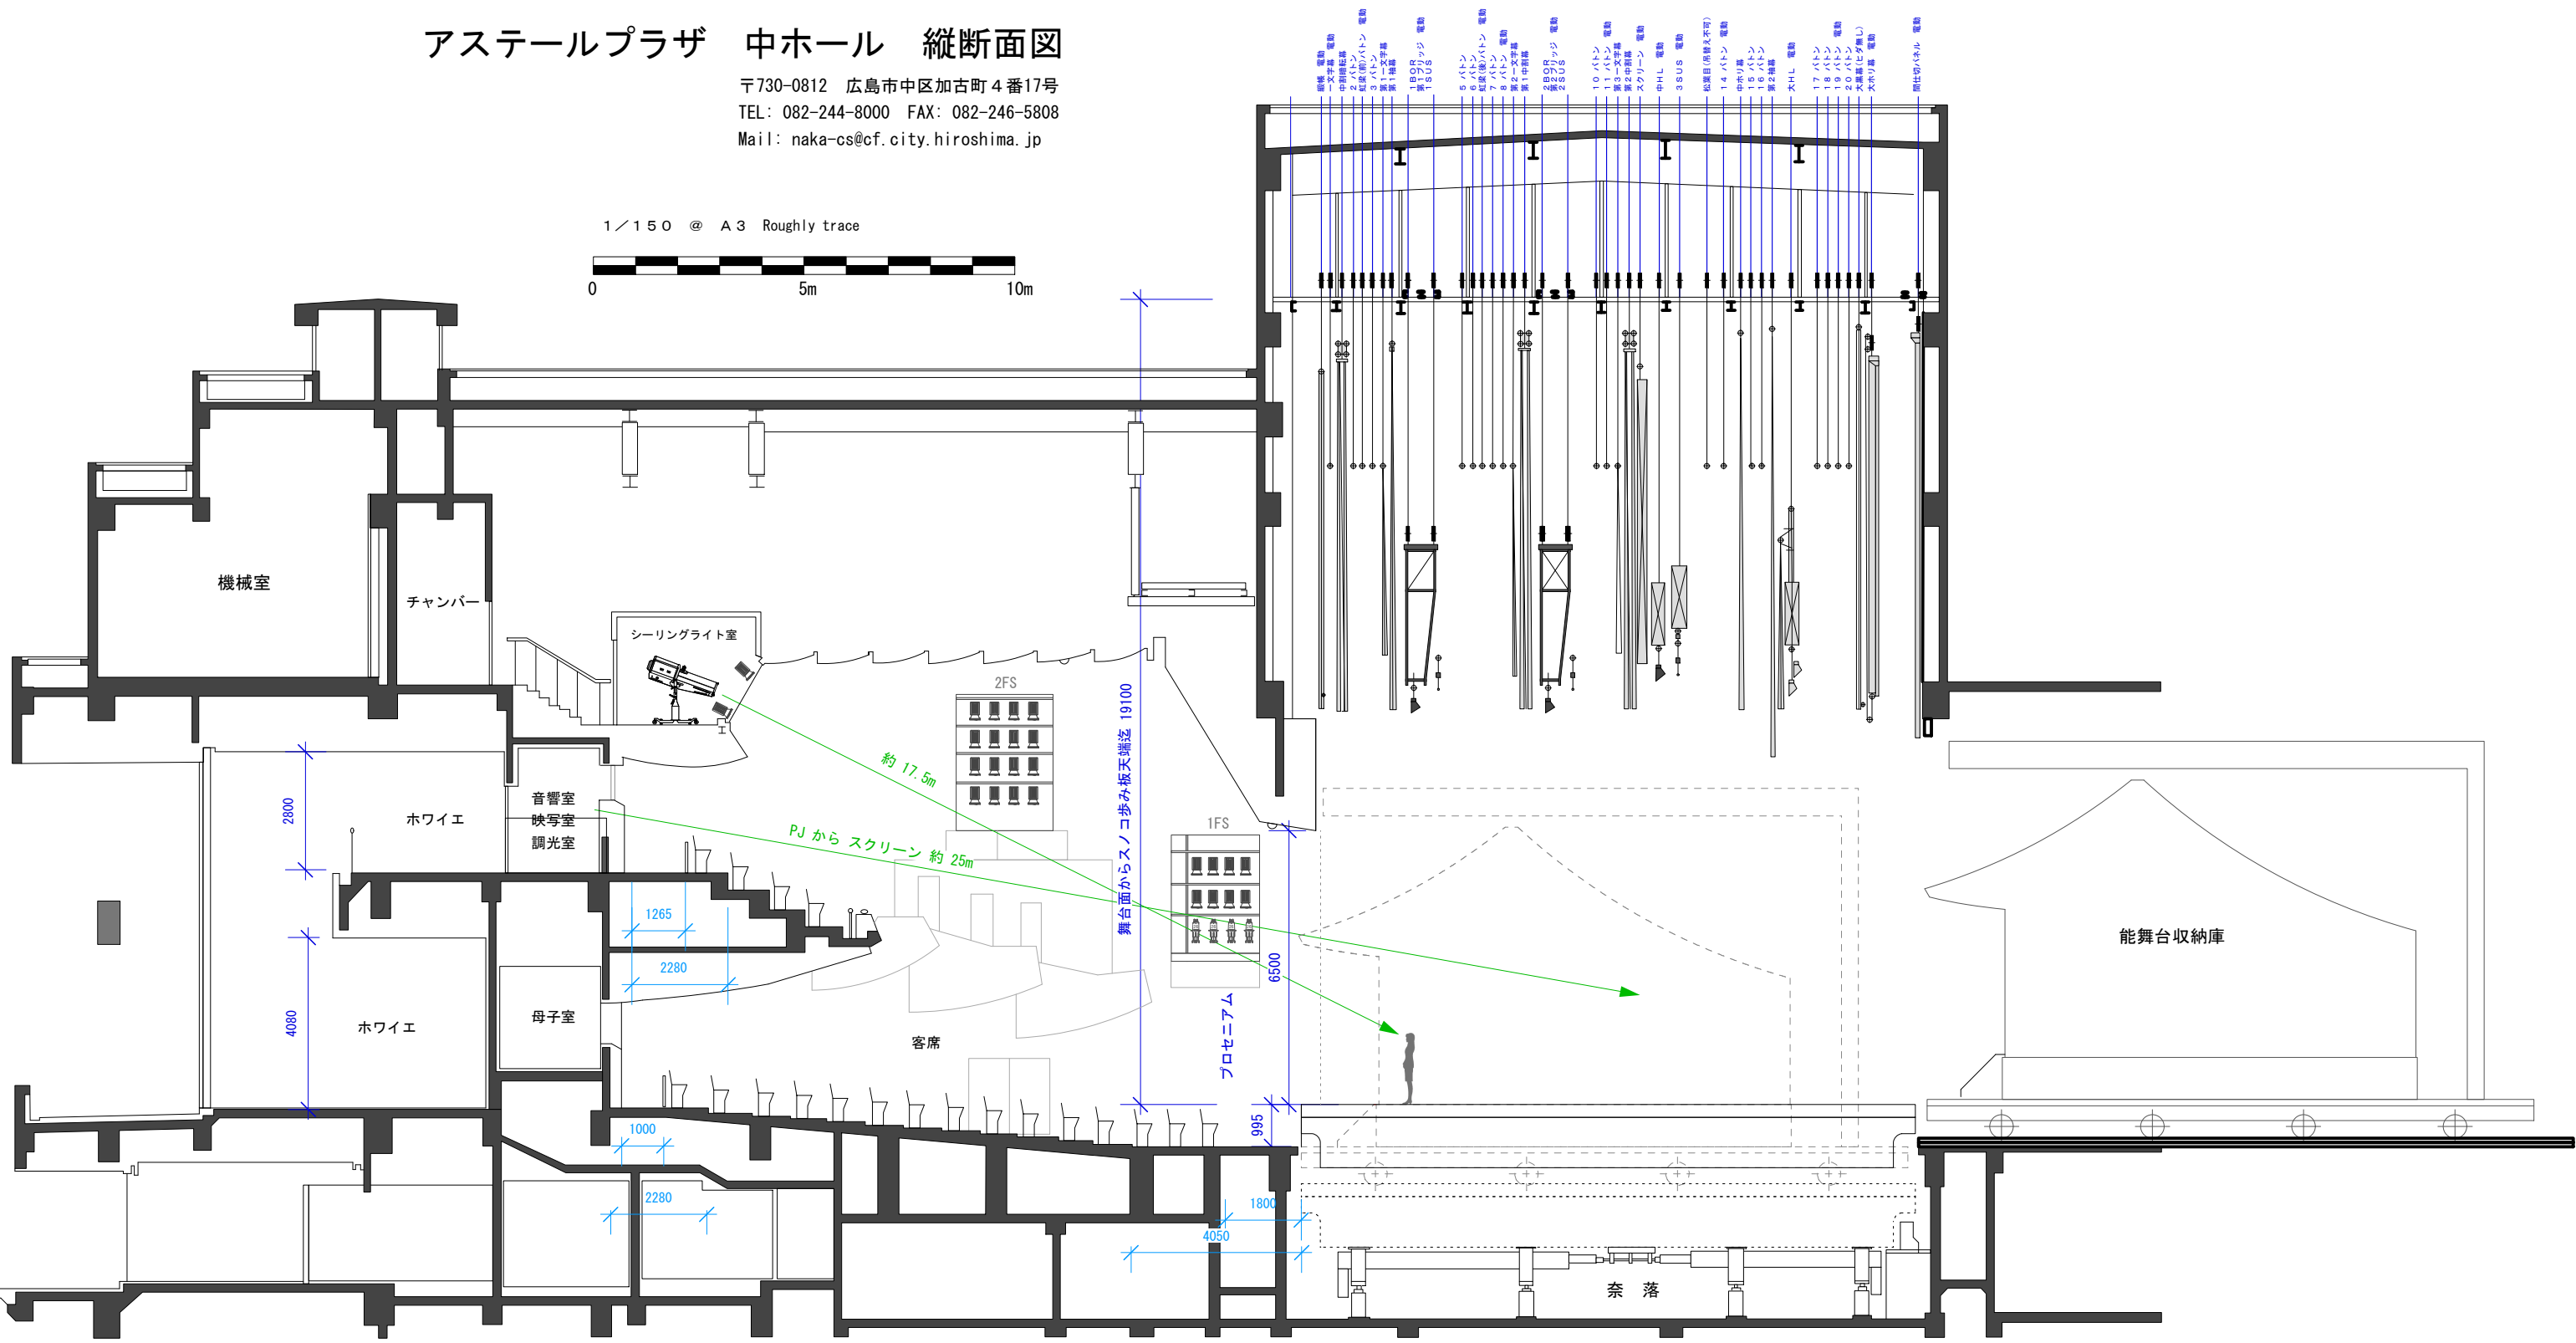

アステールプラザ 中ホール 縦断面図

〒730-0812 広島市中区加古町4番17号
 TEL: 082-244-8000 FAX: 082-246-5808
 Mail: naka-cs@cf.city.hiroshima.jp

1/150 @ A3 Roughly trace

舞台面からスノコ歩み板先端迄 19100

プロセニアム

奈落

能舞台収納庫

約 17.5m

PJ からスクリーン 約 25m

2800

4080

1265

2280

1000

2280

995