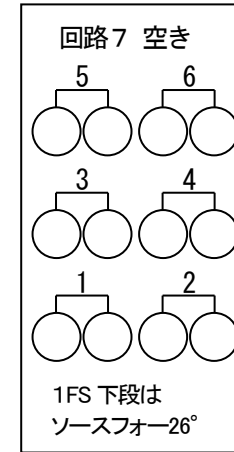

アステールプラザ中ホール照明基本図 (SUS 以外)

2015年4月現在

第1フロントスポット(1FS)

UH	#71 (4, 10, 16) #22 (1, 7, 13) #72 (5, 11, 17) #78 (2, 8, 14) #63 (6, 12, 18) #W (3, 9, 15)
中UH	#71 (1, 5, 9) #63 (3, 7, 11) #72 (2, 6, 10) #W (4, 8, 12)
LH	#72 (1, 5, 9) #22 (3, 7, 11) #59 (2, 6, 10) #40 (4, 8, 12)
B0	#W (上, 中, 下 1) #78 (上, 中, 下 3) #72 (上, 中, 下 2) #W (上, 中, 下 4)
F	#W (1) #72 (2) #78 (3) #W (4)
HF	#78 (1) #W (2)

第1フロントスポット(1FS)

第2フロントスポット(2FS)

第2フロントスポット(2FS)

CL, FS	1kw 凸	中UH, UH	500w J
		LH	300w J

CL 8台5色 シンメ

CL 8台5色

CL 6台6色

A (3, 7, 14, 18)	D (6, 10, 11, 15)	A (3, 7, 11, 15)	D (6, 10, 14, 18)	A (3, 9, 15)	D (6, 12, 18)
B (4, 8, 13, 17)	E (1, 2, 19, 20)	B (4, 8, 12, 16)	E (1, 2, 19, 20)	B (4, 10, 16)	E (1, 8, 14) 余り
C (5, 9, 12, 16)		C (5, 9, 13, 17)		C (5, 11, 17)	F (7, 13, 20) 2, 19