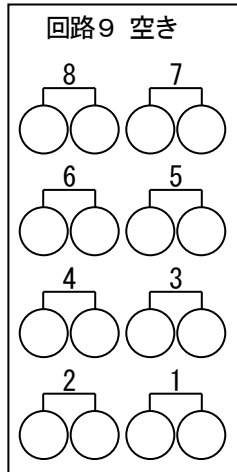

アステールプラザ中ホール照明基本図 (SUS 以外)

2015年4月現在

第1フロントスポット(1FS)

UH	#71 (4, 10, 16) #22 (1, 7, 13) #72 (5, 11, 17) #78 (2, 8, 14) #63 (6, 12, 18) #W (3, 9, 15)
中UH	#71 (1, 5, 9) #63 (3, 7, 11) #72 (2, 6, 10) #W (4, 8, 12)
LH	#72 (1, 5, 9) #22 (3, 7, 11) #59 (2, 6, 10) #40 (4, 8, 12)
B0	#W (上, 中, 下 1) #78 (上, 中, 下 3) #72 (上, 中, 下 2) #W (上, 中, 下 4)
F	#W (1) #72 (2) #78 (3) #W (4)
HF	#78 (1) #W (2)

第1フロントスポット(1FS)

第2フロントスポット(2FS)

第2フロントスポット(2FS)

CL, FS	1kw 凸	中UH, UH	500w J
		LH	300w J

CL 8台5色 シンメ

CL 8台5色

CL 6台6色

A (3, 7, 14, 18)	D (6, 10, 11, 15)	A (3, 7, 11, 15)	D (6, 10, 14, 18)	A (3, 9, 15)	D (6, 12, 18)
B (4, 8, 13, 17)	E (1, 2, 19, 20)	B (4, 8, 12, 16)	E (1, 2, 19, 20)	B (4, 10, 16)	E (1, 8, 14) 余り
C (5, 9, 12, 16)		C (5, 9, 13, 17)		C (5, 11, 17)	F (7, 13, 20) 2, 19