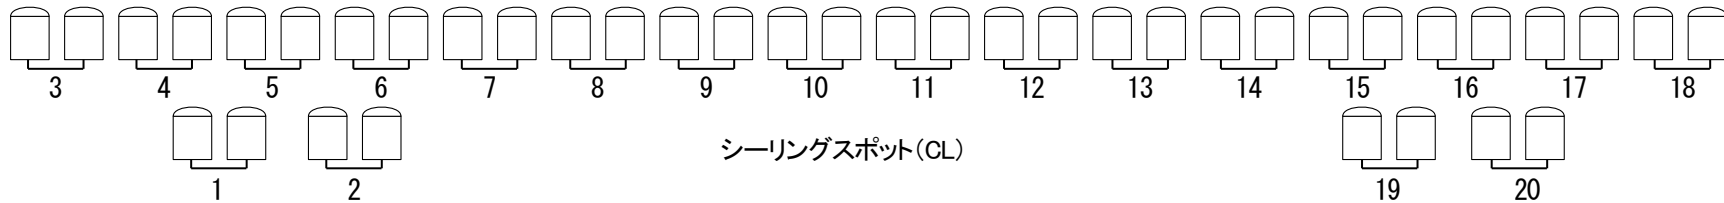

アステールプラザ中ホール照明基本図 (SUS 以外)

2021年1月現在

第1フロントスポット(1FS)

UH	#71 (4, 10, 16) #22 (1, 7, 13) #72 (5, 11, 17) #78 (2, 8, 14) #63 (6, 12, 18) #W (3, 9, 15)
中UH	#71 (1, 5, 9) #63 (3, 7, 11) #72 (2, 6, 10) #W (4, 8, 12)
LH	#72 (1, 5, 9) #22 (3, 7, 11) #59 (2, 6, 10) #40 (4, 8, 12)
B0	#W (上, 中, 下 1) #78 (上, 中, 下 3) #72 (上, 中, 下 2) #W (上, 中, 下 4)
F	#W (1) #72 (2) #78 (3) #W (4)
HF	#78 (1) #W (2)

第1フロントスポット(1FS)

第2フロントスポット(2FS)

第2フロントスポット(2FS)

CL, FS	1kw 凸	中UH, UH	500w J
		LH	300w J

シーリングスポット(CL)

CL 8台5色 シンメ

CL 8台5色

CL 6台6色