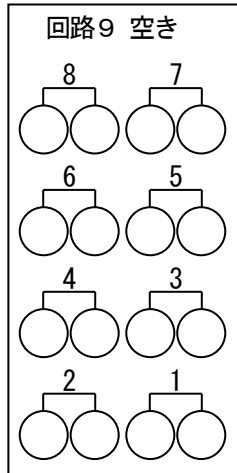

アステールプラザ中ホール照明基本図 (SUS 以外)

2015年4月現在

第1フロントスポット(1FS)

UH	#71 (4, 10, 16) #22 (1, 7, 13) #72 (5, 11, 17) #78 (2, 8, 14) #63 (6, 12, 18) #W (3, 9, 15)
中UH	#71 (1, 5, 9) #63 (3, 7, 11) #72 (2, 6, 10) #W (4, 8, 12)
LH	#72 (1, 5, 9) #22 (3, 7, 11) #59 (2, 6, 10) #40 (4, 8, 12)
B0	#W (上, 中, 下 1) #78 (上, 中, 下 3) #72 (上, 中, 下 2) #W (上, 中, 下 4)
F	#W (1) #72 (2) #78 (3) #W (4)
HF	#78 (1) #W (2)

第1フロントスポット(1FS)

第2フロントスポット(2FS)

第2フロントスポット(2FS)

CL, FS	1kw 凸	中UH, UH	500w J
		LH	300w J

CL 8台5色 シンメ

CL 8台5色

CL 6台6色

A (3, 7, 14, 18)	D (6, 10, 11, 15)	A (3, 7, 11, 15)	D (6, 10, 14, 18)	A (3, 9, 15)	D (6, 12, 18)
B (4, 8, 13, 17)	E (1, 2, 19, 20)	B (4, 8, 12, 16)	E (1, 2, 19, 20)	B (4, 10, 16)	E (1, 8, 14) 余り
C (5, 9, 12, 16)		C (5, 9, 13, 17)		C (5, 11, 17)	F (7, 13, 20) 2, 19