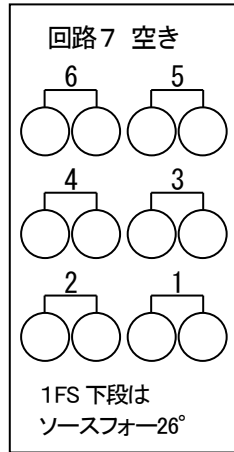

アステールプラザ中ホール照明基本図 (SUS 以外)

2015年4月現在

第1フロントスポット(1FS)

UH	#71 (4, 10, 16) #22 (1, 7, 13) #72 (5, 11, 17) #78 (2, 8, 14) #63 (6, 12, 18) #W (3, 9, 15)
中UH	#71 (1, 5, 9) #63 (3, 7, 11) #72 (2, 6, 10) #W (4, 8, 12)
LH	#72 (1, 5, 9) #22 (3, 7, 11) #59 (2, 6, 10) #40 (4, 8, 12)
B0	#W (上, 中, 下 1) #78 (上, 中, 下 3) #72 (上, 中, 下 2) #W (上, 中, 下 4)
F	#W (1) #72 (2) #78 (3) #W (4)
HF	#78 (1) #W (2)

第1フロントスポット(1FS)

第2フロントスポット(2FS)

第2フロントスポット(2FS)

CL, FS	1kw 凸	中UH, UH	500w J
		LH	300w J

CL 8台5色 シンメ

CL 8台5色

CL 6台6色

A (3, 7, 14, 18)	D (6, 10, 11, 15)	A (3, 7, 11, 15)	D (6, 10, 14, 18)	A (3, 9, 15)	D (6, 12, 18)
B (4, 8, 13, 17)	E (1, 2, 19, 20)	B (4, 8, 12, 16)	E (1, 2, 19, 20)	B (4, 10, 16)	E (1, 8, 14) 余り
C (5, 9, 12, 16)		C (5, 9, 13, 17)		C (5, 11, 17)	F (7, 13, 20) 2, 19