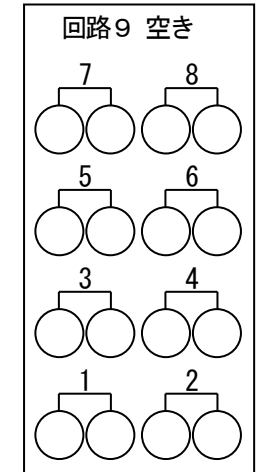

アステールプラザ中ホール照明基本図 (SUS 以外)

2015年4月現在

第1フロントスポット(1FS)

UH	#71 (4, 10, 16) #22 (1, 7, 13) #72 (5, 11, 17) #78 (2, 8, 14) #63 (6, 12, 18) #W (3, 9, 15)
中UH	#71 (1, 5, 9) #63 (3, 7, 11) #72 (2, 6, 10) #W (4, 8, 12)
LH	#72 (1, 5, 9) #22 (3, 7, 11) #59 (2, 6, 10) #40 (4, 8, 12)
B0	#W (上, 中, 下 1) #78 (上, 中, 下 3) #72 (上, 中, 下 2) #W (上, 中, 下 4)
F	#W (1) #72 (2) #78 (3) #W (4)
HF	#78 (1) #W (2)

第1フロントスポット(1FS)

第2フロントスポット(2FS)

第2フロントスポット(2FS)

CL, FS	1kw 凸	中UH, UH	500w J
		LH	300w J

CL 8台5色 シンメ

CL 8台5色

CL 6台6色

A (3, 7, 14, 18)	D (6, 10, 11, 15)	A (3, 7, 11, 15)	D (6, 10, 14, 18)	A (3, 9, 15)	D (6, 12, 18)
B (4, 8, 13, 17)	E (1, 2, 19, 20)	B (4, 8, 12, 16)	E (1, 2, 19, 20)	B (4, 10, 16)	E (1, 8, 14) 余り
C (5, 9, 12, 16)		C (5, 9, 13, 17)		C (5, 11, 17)	F (7, 13, 20) 2, 19