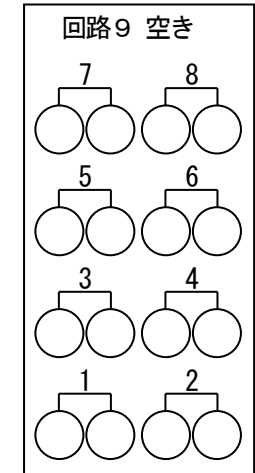

アステールプラザ中ホール照明基本図 (SUS 以外)

2015年4月現在

第1フロントスポット(1FS)

UH	#71 (4, 10, 16) #22 (1, 7, 13) #72 (5, 11, 17) #78 (2, 8, 14) #63 (6, 12, 18) #W (3, 9, 15)
中UH	#71 (1, 5, 9) #63 (3, 7, 11) #72 (2, 6, 10) #W (4, 8, 12)
LH	#72 (1, 5, 9) #22 (3, 7, 11) #59 (2, 6, 10) #40 (4, 8, 12)
B0	#W (上, 中, 下 1) #78 (上, 中, 下 3) #72 (上, 中, 下 2) #W (上, 中, 下 4)
F	#W (1) #72 (2) #78 (3) #W (4)
HF	#78 (1) #W (2)

第1フロントスポット(1FS)

第2フロントスポット(2FS)

第2フロントスポット(2FS)

CL, FS	1kw 凸	中UH, UH	500w J
		LH	300w J

CL 8台5色 シンメ

CL 8台5色

CL 6台6色

A (3, 7, 14, 18)	D (6, 10, 11, 15)	A (3, 7, 11, 15)	D (6, 10, 14, 18)	A (3, 9, 15)	D (6, 12, 18)
B (4, 8, 13, 17)	E (1, 2, 19, 20)	B (4, 8, 12, 16)	E (1, 2, 19, 20)	B (4, 10, 16)	E (1, 8, 14) 余り
C (5, 9, 12, 16)		C (5, 9, 13, 17)		C (5, 11, 17)	F (7, 13, 20) 2, 19