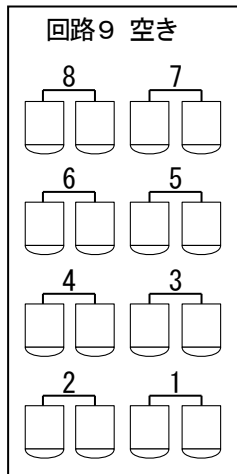

アステールプラザ中ホール照明基本図 (SUS 以外)

2021年1月現在

第1フロントスポット(1FS)

UH	#71 (4, 10, 16) #22 (1, 7, 13) #72 (5, 11, 17) #78 (2, 8, 14) #63 (6, 12, 18) #W (3, 9, 15)
中UH	#71 (1, 5, 9) #63 (3, 7, 11) #72 (2, 6, 10) #W (4, 8, 12)
LH	#72 (1, 5, 9) #22 (3, 7, 11) #59 (2, 6, 10) #40 (4, 8, 12)
B0	#W (上, 中, 下 1) #78 (上, 中, 下 3) #72 (上, 中, 下 2) #W (上, 中, 下 4)
F	#W (1) #72 (2) #78 (3) #W (4)
HF	#78 (1) #W (2)

第1フロントスポット(1FS)

第2フロントスポット(2FS)

第2フロントスポット(2FS)

CL, FS	1kw 凸	中UH, UH	500w J
		LH	300w J

シーリングスポット(CL)

CL 8台5色 シンメ

CL 8台5色

CL 6台6色

A (3, 7, 14, 18)	D (6, 10, 11, 15)	A (3, 7, 11, 15)	D (6, 10, 14, 18)	A (3, 9, 15)	D (6, 12, 18)
B (4, 8, 13, 17)	E (1, 2, 19, 20)	B (4, 8, 12, 16)	E (1, 2, 19, 20)	B (4, 10, 16)	E (1, 8, 14) 余り
C (5, 9, 12, 16)		C (5, 9, 13, 17)		C (5, 11, 17)	F (7, 13, 20) 2, 19