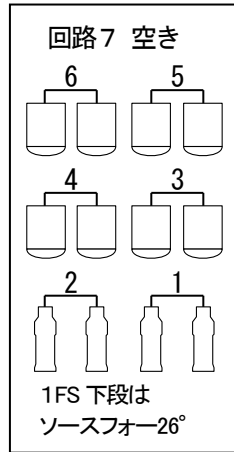

アステールプラザ中ホール照明基本図 (SUS 以外)

2021年1月現在

第1フロントスポット(1FS)

UH	#71 (4, 10, 16) #22 (1, 7, 13) #72 (5, 11, 17) #78 (2, 8, 14) #63 (6, 12, 18) #W (3, 9, 15)
中UH	#71 (1, 5, 9) #63 (3, 7, 11) #72 (2, 6, 10) #W (4, 8, 12)
LH	#72 (1, 5, 9) #22 (3, 7, 11) #59 (2, 6, 10) #40 (4, 8, 12)
B0	#W (上, 中, 下 1) #78 (上, 中, 下 3) #72 (上, 中, 下 2) #W (上, 中, 下 4)
F	#W (1) #72 (2) #78 (3) #W (4)
HF	#78 (1) #W (2)

第1フロントスポット(1FS)

第2フロントスポット(2FS)

第2フロントスポット(2FS)

CL, FS	1kw 凸	中UH, UH	500w J
		LH	300w J

シーリングスポット(CL)

CL 8台5色 シンメ

CL 8台5色

CL 6台6色