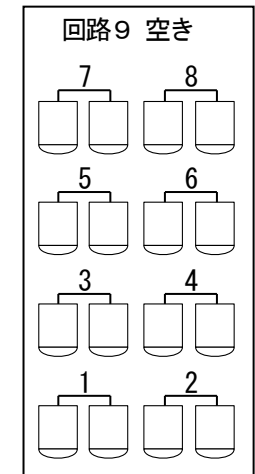

アステールプラザ中ホール照明基本図 (SUS 以外)

2021年1月現在

第1フロントスポット(1FS)

UH	#71 (4, 10, 16) #22 (1, 7, 13) #72 (5, 11, 17) #78 (2, 8, 14) #63 (6, 12, 18) #W (3, 9, 15)
中UH	#71 (1, 5, 9) #63 (3, 7, 11) #72 (2, 6, 10) #W (4, 8, 12)
LH	#72 (1, 5, 9) #22 (3, 7, 11) #59 (2, 6, 10) #40 (4, 8, 12)
B0	#W (上, 中, 下 1) #78 (上, 中, 下 3) #72 (上, 中, 下 2) #W (上, 中, 下 4)
F	#W (1) #72 (2) #78 (3) #W (4)
HF	#78 (1) #W (2)

第1フロントスポット(1FS)

第2フロントスポット(2FS)

第2フロントスポット(2FS)

CL, FS	1kw 凸	中UH, UH	500w J
		LH	300w J

シーリングスポット(CL)

CL 8台5色 シンメ

CL 8台5色

CL 6台6色

A (3, 7, 14, 18)	D (6, 10, 11, 15)	A (3, 7, 11, 15)	D (6, 10, 14, 18)	A (3, 9, 15)	D (6, 12, 18)
B (4, 8, 13, 17)	E (1, 2, 19, 20)	B (4, 8, 12, 16)	E (1, 2, 19, 20)	B (4, 10, 16)	E (1, 8, 14) 余り
C (5, 9, 12, 16)		C (5, 9, 13, 17)		C (5, 11, 17)	F (7, 13, 20) 2, 19