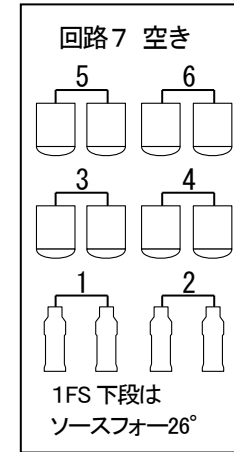

アステールプラザ中ホール照明基本図 (SUS 以外)

2021年1月現在

第1フロントスポット(1FS)

UH	#71 (4, 10, 16) #22 (1, 7, 13) #72 (5, 11, 17) #78 (2, 8, 14) #63 (6, 12, 18) #W (3, 9, 15)
中UH	#71 (1, 5, 9) #63 (3, 7, 11) #72 (2, 6, 10) #W (4, 8, 12)
LH	#72 (1, 5, 9) #22 (3, 7, 11) #59 (2, 6, 10) #40 (4, 8, 12)
B0	#W (上, 中, 下 1) #78 (上, 中, 下 3) #72 (上, 中, 下 2) #W (上, 中, 下 4)
F	#W (1) #72 (2) #78 (3) #W (4)
HF	#78 (1) #W (2)

第1フロントスポット(1FS)

第2フロントスポット(2FS)

第2フロントスポット(2FS)

CL, FS	1kw 凸	中UH, UH	500w J
		LH	300w J

シーリングスポット(CL)

CL 8台5色 シンメ

CL 8台5色

CL 6台6色