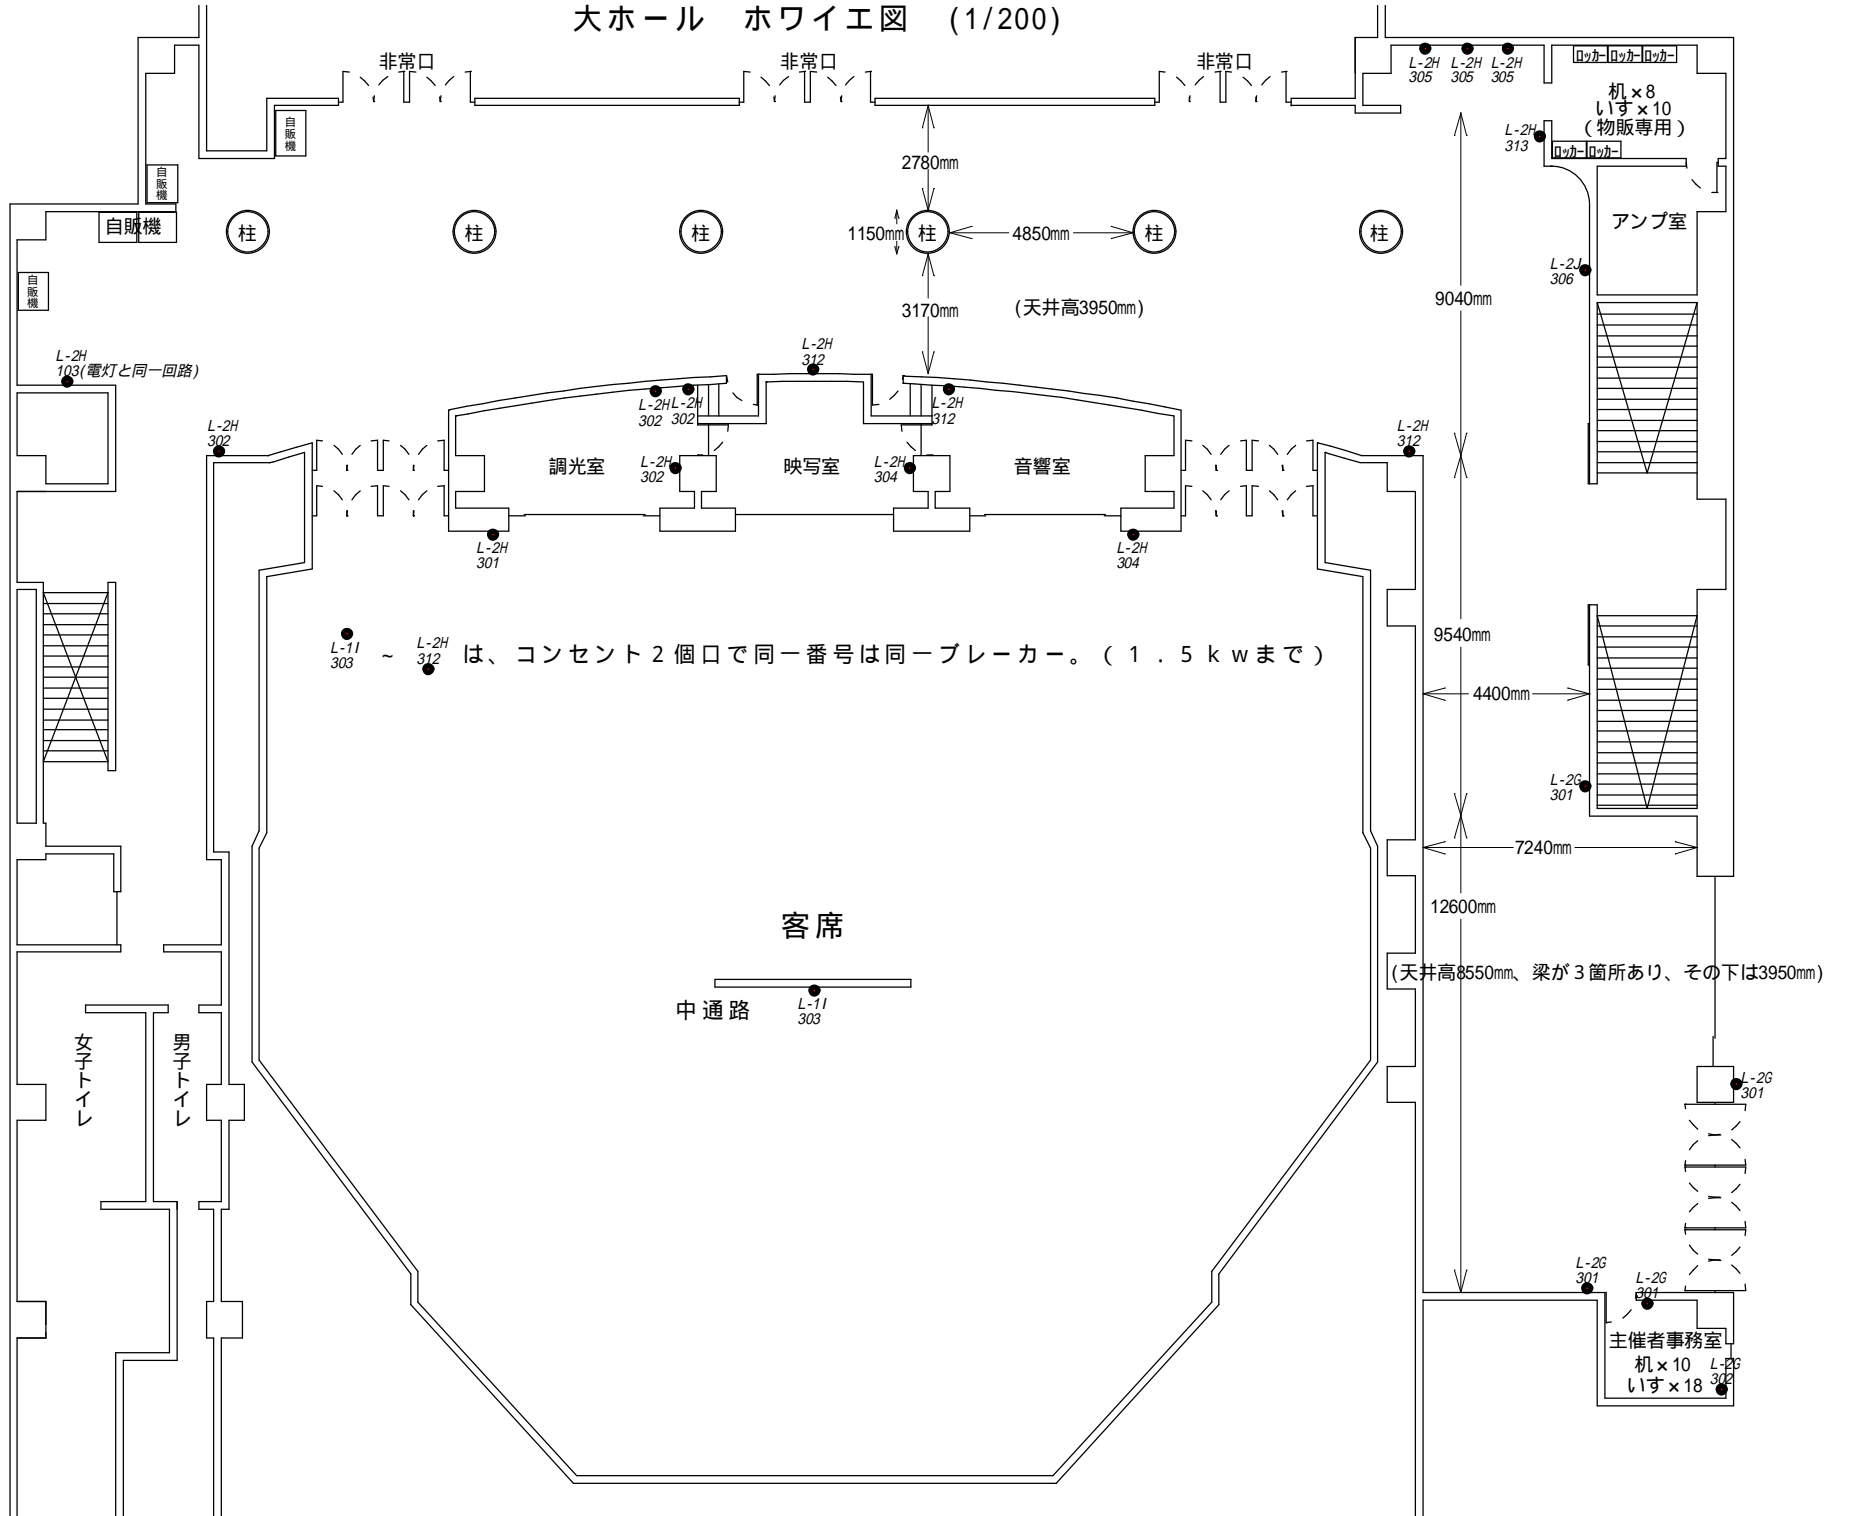

# 大ホール ホワイエ図 (1/200)

L-11 303 ~ L-2H 312 は、コンセント 2 個口で同一番号は同一ブレーカー。(1.5kwまで)

(天井高8550mm、梁が3箇所あり、その下は3950mm)