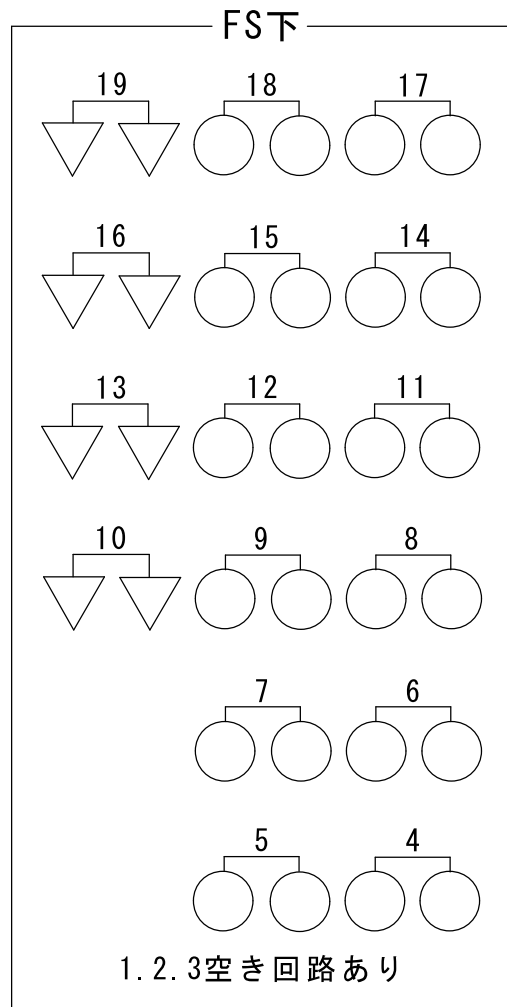

アステールプラザ 大ホール 前明かり他現状図

UH 8色24回路 #71 #72 #63 #22
 #78 #86 #W #W
 LH 4色12回路 #72 #59 #22 #40
 (UH. LH共 500Wハロゲン)