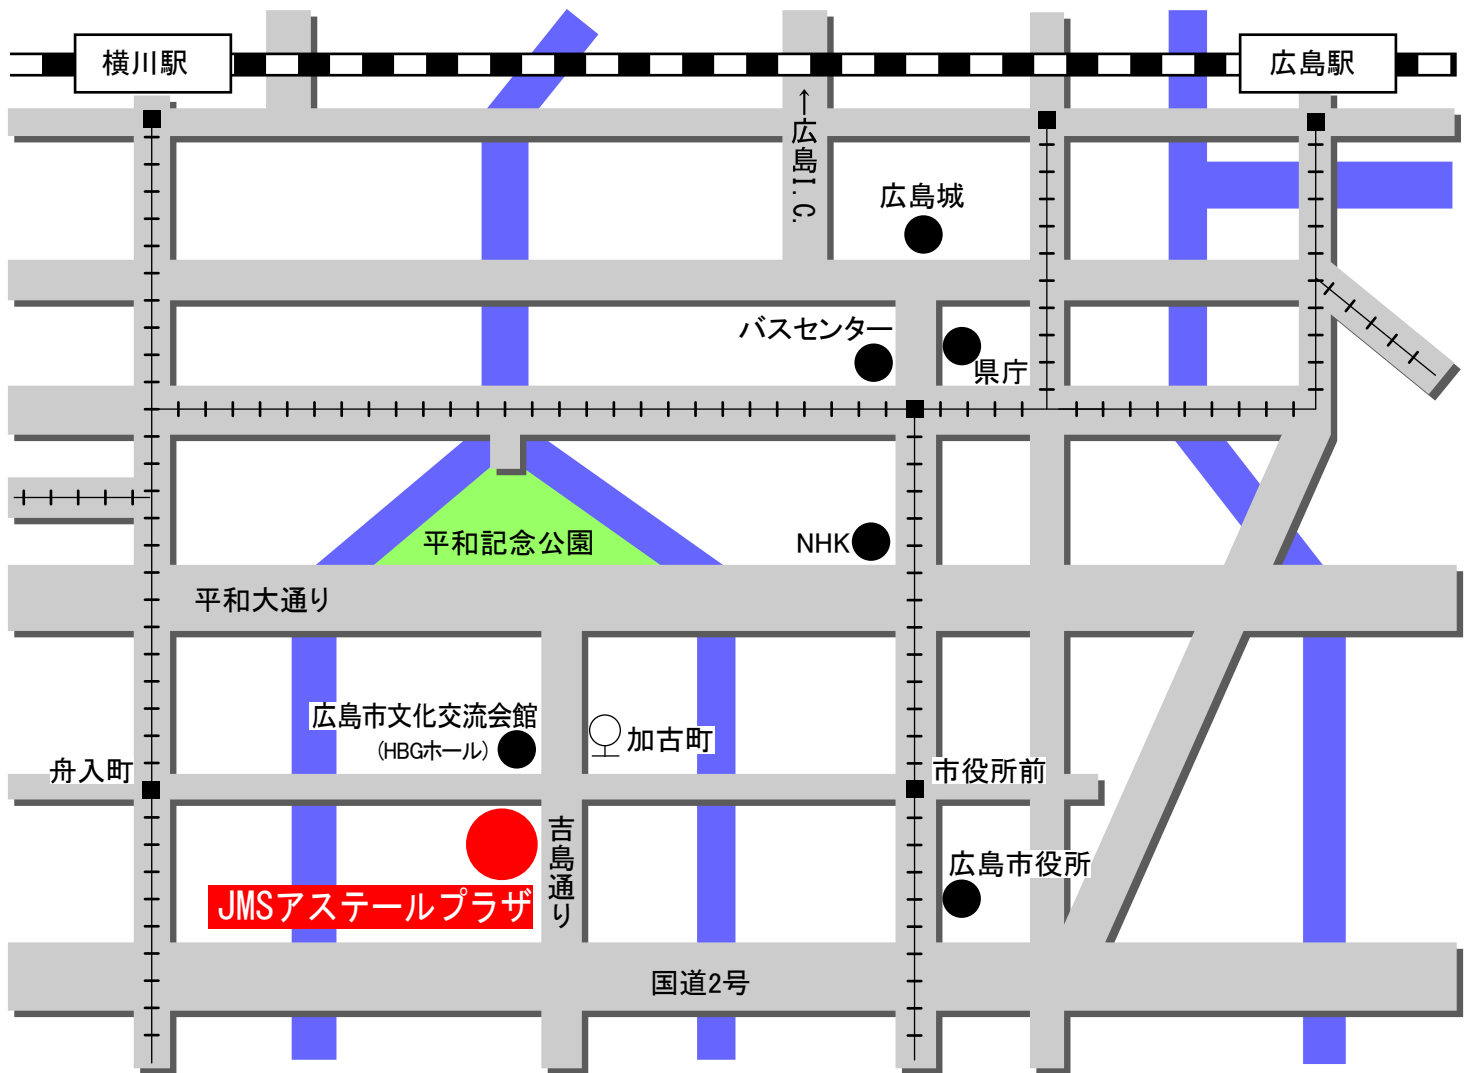

# 交通案内

《JR広島駅から》

**【市内電車利用の場合】**

宇品行（紙屋町経由）－ 市役所前下車（600m）  
江波行 － 舟入町下車（400m）

**【バス利用の場合】**

広島バス24号線  
吉島営業所行または吉島病院行 － 加古町下車（200m）

**【タクシー利用の場合】**

約15分