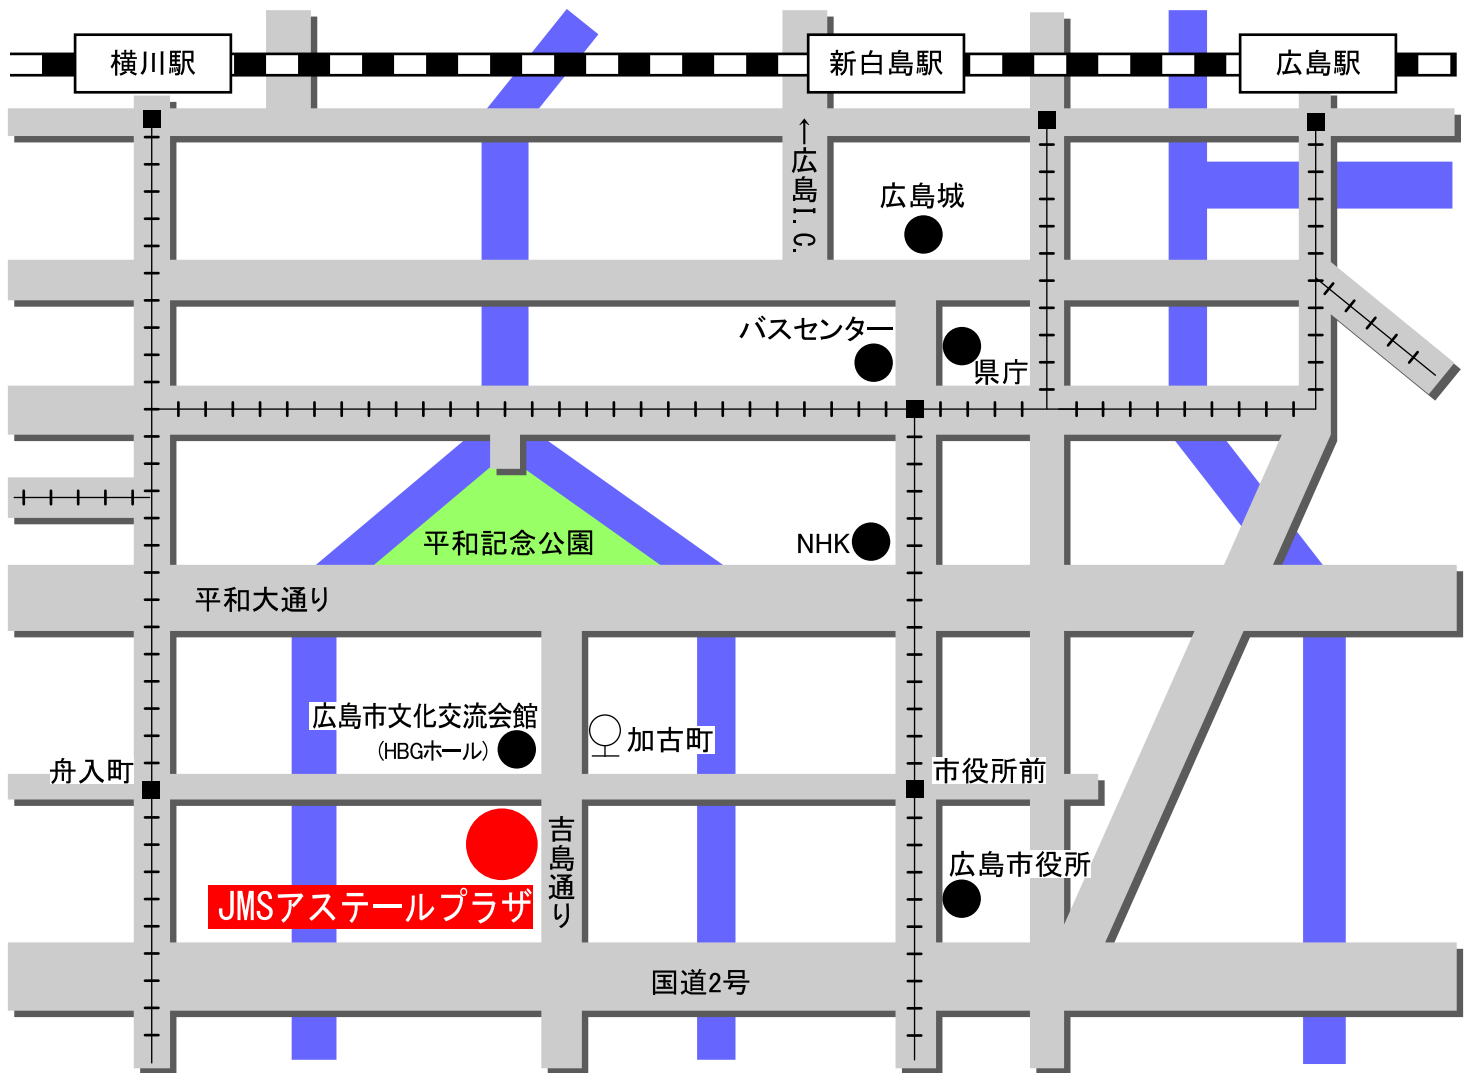

交通案内

《JR広島駅から》

【市内電車利用の場合】

宇品行（紙屋町経由）－ 市役所前下車（600m）
江波行 － 舟入町下車（400m）

【バス利用の場合】

広島バス24号路線
吉島営業所行または吉島病院行 － 加古町下車（200m）

【タクシー利用の場合】

約15分