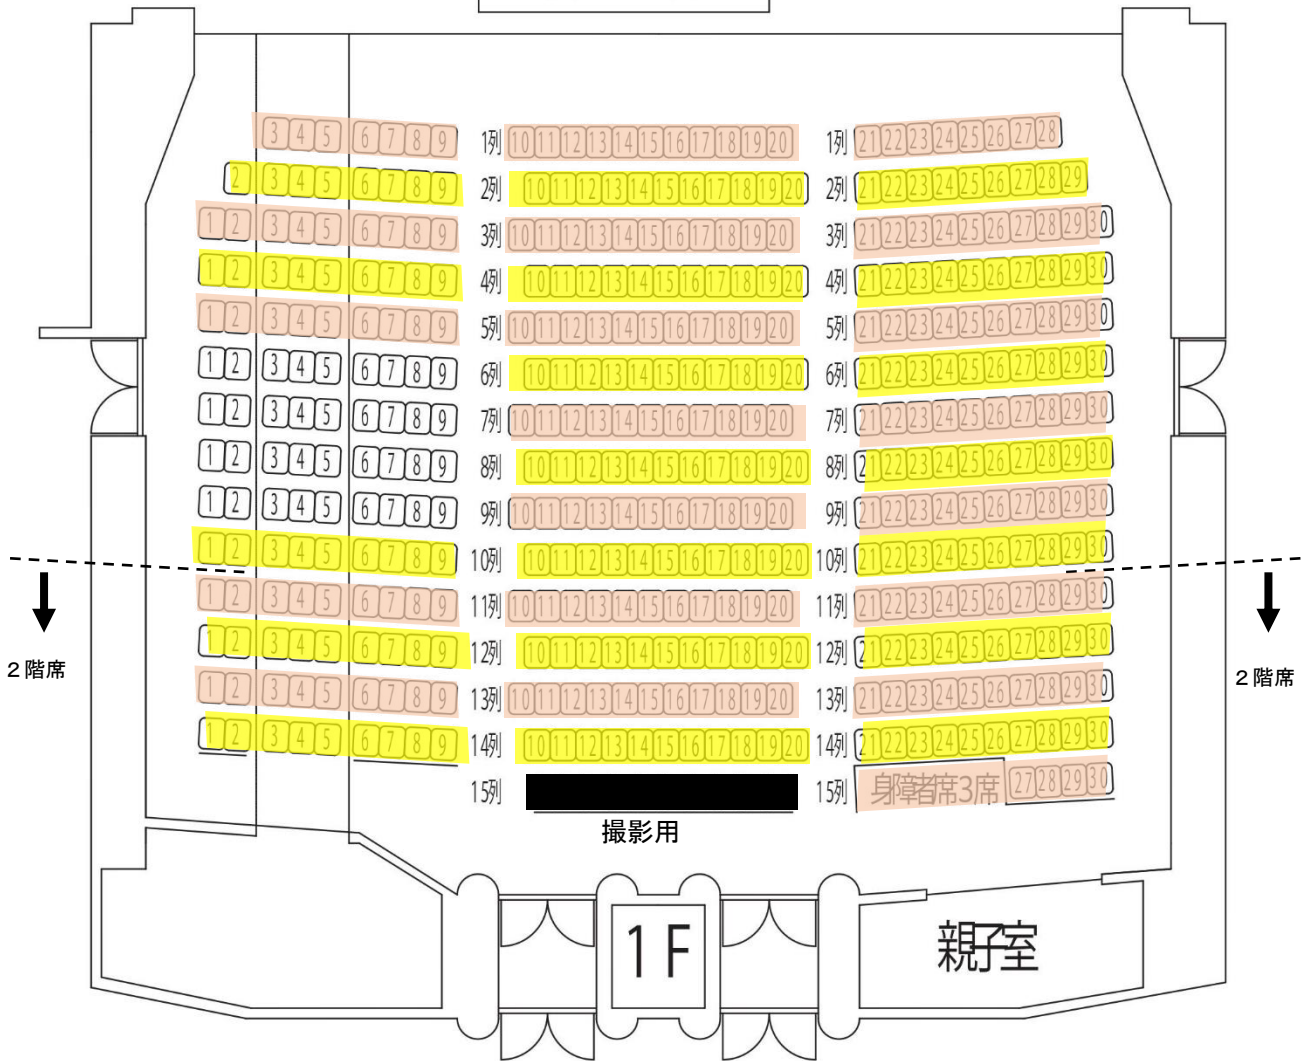

アステールプラザ 神楽鑑賞会

令和6年6月30日(日)
13時00分開演

全席指定

1階席(指定席) 3,000円
2階席(自由席) 2,000円

舞 台

1階席 418席
車椅子席 3席
2階席 116席
合計 537席

1階席 4列-15列 階段あり
2階席 17列-19列 階段あり

アステール
チケットぴあ
関係者席

※膝上の乳幼児は無料